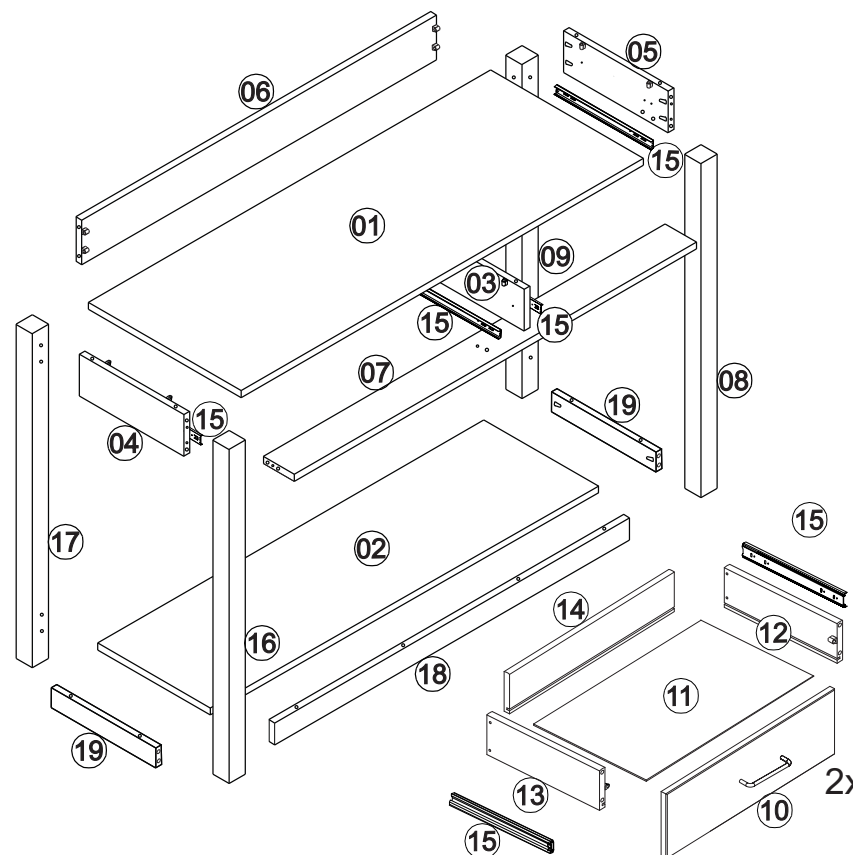

NÁVOD K MONTÁŽI

Odkládací stůl MADRID

266411

60 min

SEZNAM DÍLŮ

KS

01 - DESKA	F
02 - DOLNÍ POLICE	F
03 - ZÁSUVKOVÁ PŘEPÁŽKA	F
04 - LEVÁ KRATŠÍ PŘÍČKA	F
05 - PRAVÁ KRATŠÍ PŘÍČKA	F
06 - ZADNÍ DLOUHÁ PŘÍČKA	F
07 - PŘEDNÍ DLOUHÁ PŘÍČKA	F
08 - PRAVÁ PŘEDNÍ NOHA	F
09 - PRAVÁ ZADNÍ NOHA	F
10 - ČELO ZÁSUVKY	G
11 - DNO ZÁSUVKY	G
12 - PRAVÝ BOK ZÁSUVKY	G
13 - LEVÝ BOK ZÁSUVKY	G
14 - ZADNÍ DÍL ZÁSUVKY	G
15 - ZÁSUVKOVÝ POJEZD	I
16 - LEVÁ PŘEDNÍ NOHA	F
17 - LEVÁ ZADNÍ NOHA	F
18 - PŘEDNÍ DÍL ZÁSUVKY	F
19 - PRAVÝ DÍL ZÁSUVKY	G

A

8,0x30 x43

B

x14

C

M4x22 x04

D

4.0x30 x14

E

4.0x25 x22

F

3.5x14 x24

G

x02

I

x04

J

4.0 x 40 x09

10

11

12

13

14

15