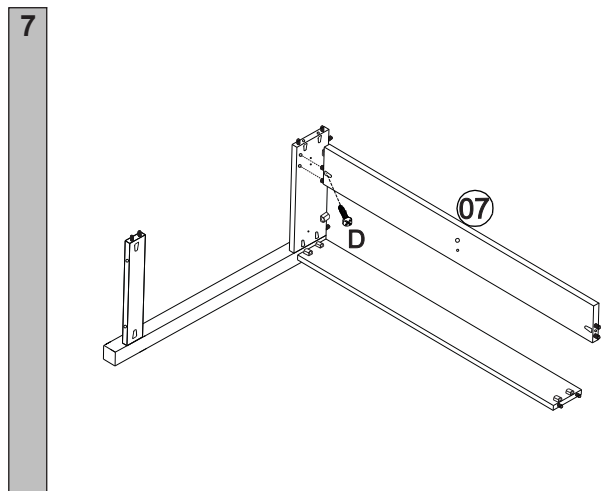

NÁVOD K MONTÁŽI

Odkládací stůl MADRID

266411

60 min

SEZNAM DÍLŮ

KS

01 - DESKA	F
02 - DOLNÍ POLICE	F
03 - ZÁSUVKOVÁ PŘEPÁŽKA	F
04 - LEVÁ KRATŠÍ PŘÍČKA	F
05 - PRAVÁ KRATŠÍ PŘÍČKA	F
06 - ZADNÍ DLOUHÁ PŘÍČKA	F
07 - PŘEDNÍ DLOUHÁ PŘÍČKA	F
08 - PRAVÁ PŘEDNÍ NOHA	F
09 - PRAVÁ ZADNÍ NOHA	F
10 - ČELO ZÁSUVKY	G
11 - DNO ZÁSUVKY	G
12 - PRAVÝ BOK ZÁSUVKY	G
13 - LEVÝ BOK ZÁSUVKY	G
14 - ZADNÍ DÍL ZÁSUVKY	G
15 - ZÁSUVKOVÝ POJEZD	I
16 - LEVÁ PŘEDNÍ NOHA	F
17 - LEVÁ ZADNÍ NOHA	F
18 - PŘEDNÍ DÍL ZÁSUVKY	F
19 - PRAVÝ DÍL ZÁSUVKY	G

A

8,0x30 x43

B

x14

C

M4x22 x04

D

4.0x30 x14

E

4.0x25 x22

F

3.5x14 x24

G

x02

I

x04

J

4.0 x 40 x09

10

11

12

13

14

15