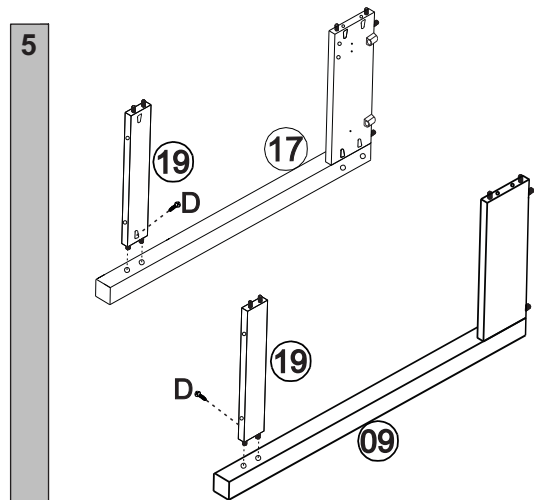

NÁVOD K MONTÁŽI

Odkládací stůl MADRID

266411

60 min

SEZNAM DÍLŮ

KS

01 - DESKA	F
02 - DOLNÍ POLICE	F
03 - ZÁSUVKOVÁ PŘEPÁŽKA	F
04 - LEVÁ KRATŠÍ PŘÍČKA	F
05 - PRAVÁ KRATŠÍ PŘÍČKA	F
06 - ZADNÍ DLOUHÁ PŘÍČKA	F
07 - PŘEDNÍ DLOUHÁ PŘÍČKA	F
08 - PRAVÁ PŘEDNÍ NOHA	F
09 - PRAVÁ ZADNÍ NOHA	F
10 - ČELO ZÁSUVKY	G
11 - DNO ZÁSUVKY	G
12 - PRAVÝ BOK ZÁSUVKY	G
13 - LEVÝ BOK ZÁSUVKY	G
14 - ZADNÍ DÍL ZÁSUVKY	G
15 - ZÁSUVKOVÝ POJEZD	I
16 - LEVÁ PŘEDNÍ NOHA	F
17 - LEVÁ ZADNÍ NOHA	F
18 - PŘEDNÍ DÍL ZÁSUVKY	F
19 - PRAVÝ DÍL ZÁSUVKY	G

A

8,0x30 x43

B

x14

C

M4x22 x04

D

4.0x30 x14

E

4.0x25 x22

F

3.5x14 x24

G

x02

I

x04

J

4.0 x 40 x09

10

11

12

13

14

15