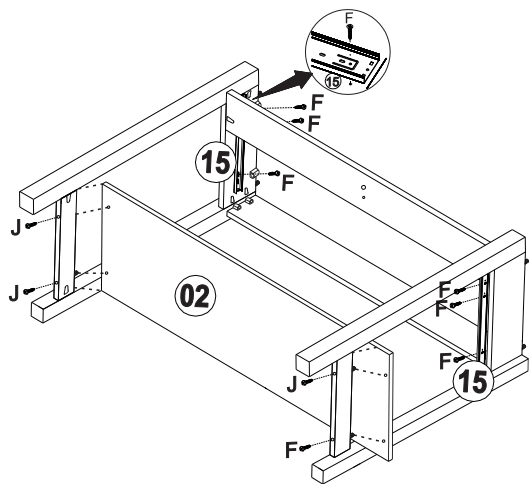

NÁVOD K MONTÁŽI

Odkládací stůl MADRID

266411

60 min

SEZNAM DÍLŮ

KS

01 - DESKA	F
02 - DOLNÍ POLICE	F
03 - ZÁSUVKOVÁ PŘEPÁŽKA	F
04 - LEVÁ KRATŠÍ PŘÍČKA	F
05 - PRAVÁ KRATŠÍ PŘÍČKA	F
06 - ZADNÍ DLOUHÁ PŘÍČKA	F
07 - PŘEDNÍ DLOUHÁ PŘÍČKA	F
08 - PRAVÁ PŘEDNÍ NOHA	F
09 - PRAVÁ ZADNÍ NOHA	F
10 - ČELO ZÁSUVKY	G
11 - DNO ZÁSUVKY	G
12 - PRAVÝ BOK ZÁSUVKY	G
13 - LEVÝ BOK ZÁSUVKY	G
14 - ZADNÍ DÍL ZÁSUVKY	G
15 - ZÁSUVKOVÝ POJEZD	I
16 - LEVÁ PŘEDNÍ NOHA	F
17 - LEVÁ ZADNÍ NOHA	F
18 - PŘEDNÍ DÍL ZÁSUVKY	F
19 - PRAVÝ DÍL ZÁSUVKY	G

A

8,0x30 x43

B

x14

C

M4x22 x04

D

4.0x30 x14

E

4.0x25 x22

F

3.5x14 x24

G

x02

I

x04

J

4.0 x 40 x09

10

11

12

13

14

15