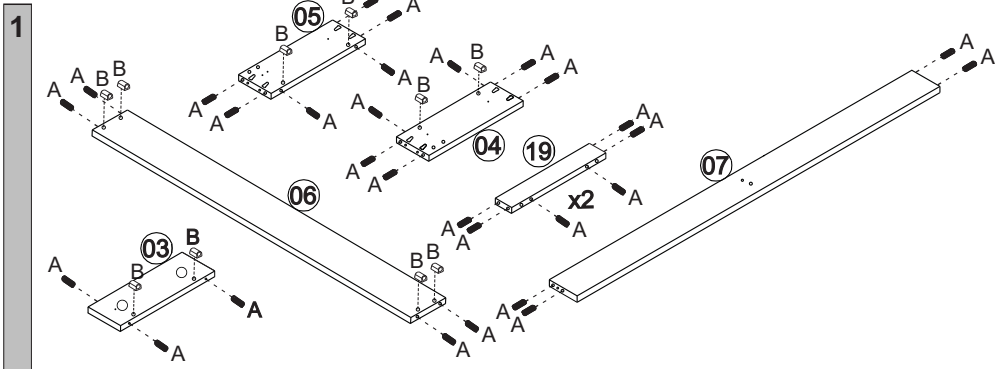

NÁVOD K MONTÁŽI

Odkládací stůl MADRID

266411

60 min

SEZNAM DÍLŮ

KS

01 - DESKA	F
02 - DOLNÍ POLICE	F
03 - ZÁSUVKOVÁ PŘEPÁŽKA	F
04 - LEVÁ KRATŠÍ PŘÍČKA	F
05 - PRAVÁ KRATŠÍ PŘÍČKA	F
06 - ZADNÍ DLOUHÁ PŘÍČKA	F
07 - PŘEDNÍ DLOUHÁ PŘÍČKA	F
08 - PRAVÁ PŘEDNÍ NOHA	F
09 - PRAVÁ ZADNÍ NOHA	F
10 - ČELO ZÁSUVKY	G
11 - DNO ZÁSUVKY	G
12 - PRAVÝ BOK ZÁSUVKY	G
13 - LEVÝ BOK ZÁSUVKY	G
14 - ZADNÍ DÍL ZÁSUVKY	G
15 - ZÁSUVKOVÝ POJEZD	I
16 - LEVÁ PŘEDNÍ NOHA	F
17 - LEVÁ ZADNÍ NOHA	F
18 - PŘEDNÍ DÍL ZÁSUVKY	F
19 - PRAVÝ DÍL ZÁSUVKY	G

A

8,0x30 x43

B

x14

C

M4x22 x04

D

4.0x30 x14

E

4.0x25 x22

F

3.5x14 x24

G

x02

I

x04

J

4.0 x 40 x09

10

11

12

13

14

15