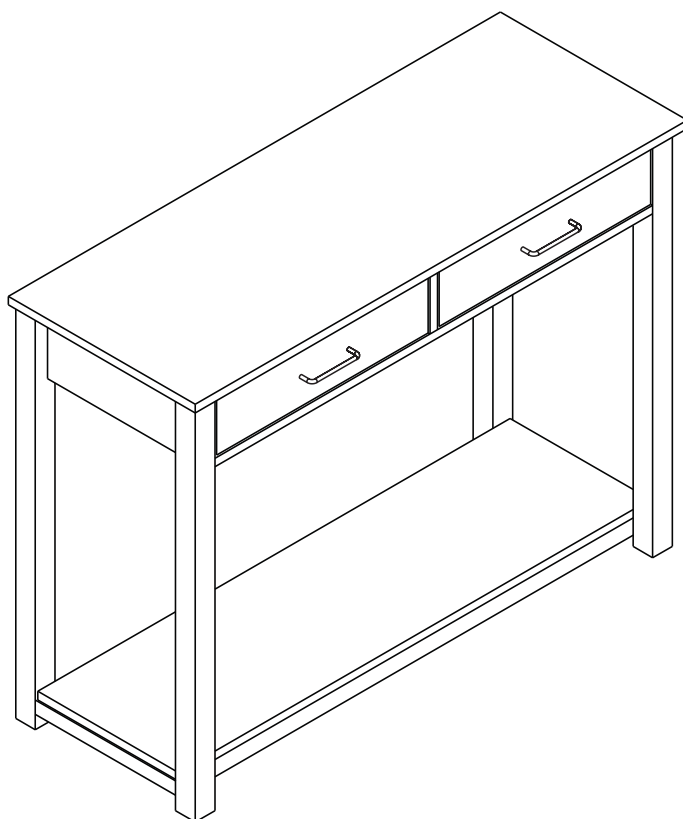

NÁVOD K MONTÁŽI

Odkládací stůl MADRID

266411

60 min

SEZNAM DÍLŮ

KS

01 - DESKA	F
02 - DOLNÍ POLICE	F
03 - ZÁSUVKOVÁ PŘEPÁŽKA	F
04 - LEVÁ KRATŠÍ PŘÍČKA	F
05 - PRAVÁ KRATŠÍ PŘÍČKA	F
06 - ZADNÍ DLOUHÁ PŘÍČKA	F
07 - PŘEDNÍ DLOUHÁ PŘÍČKA	F
08 - PRAVÁ PŘEDNÍ NOHA	F
09 - PRAVÁ ZADNÍ NOHA	F
10 - ČELO ZÁSUVKY	G
11 - DNO ZÁSUVKY	G
12 - PRAVÝ BOK ZÁSUVKY	G
13 - LEVÝ BOK ZÁSUVKY	G
14 - ZADNÍ DÍL ZÁSUVKY	G
15 - ZÁSUVKOVÝ POJEZD	I
16 - LEVÁ PŘEDNÍ NOHA	F
17 - LEVÁ ZADNÍ NOHA	F
18 - PŘEDNÍ DÍL ZÁSUVKY	F
19 - PRAVÝ DÍL ZÁSUVKY	G

A

8,0x30 x43

B

x14

C

M4x22 x04

D

4.0x30 x14