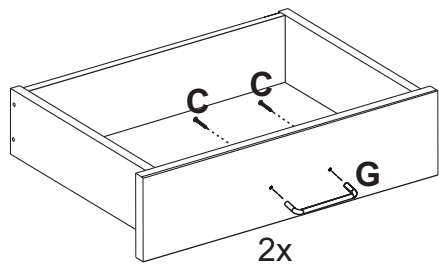

10

11

12

13

14

15

16

17

18

19