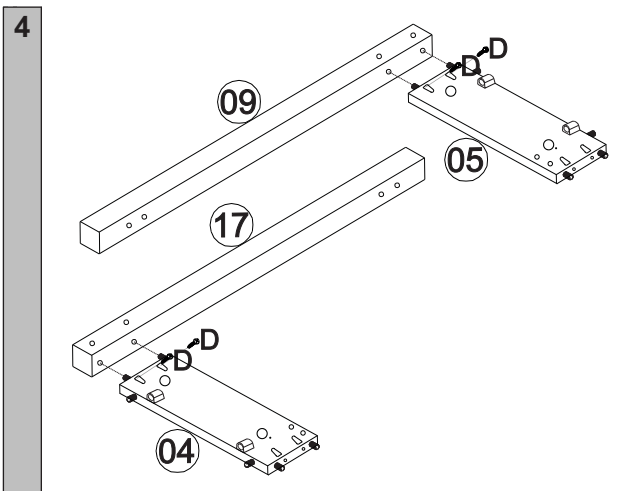

NÁVOD K MONTÁŽI

Odkládací stůl MADRID

266411

60 min

SEZNAM DÍLŮ

KS

01 - DESKA	F
02 - DOLNÍ POLICE	F
03 - ZÁSUVKOVÁ PŘEPÁŽKA	F
04 - LEVÁ KRATŠÍ PŘÍČKA	F
05 - PRAVÁ KRATŠÍ PŘÍČKA	F
06 - ZADNÍ DLOUHÁ PŘÍČKA	F
07 - PŘEDNÍ DLOUHÁ PŘÍČKA	F
08 - PRAVÁ PŘEDNÍ NOHA	F
09 - PRAVÁ ZADNÍ NOHA	F
10 - ČELO ZÁSUVKY	G
11 - DNO ZÁSUVKY	G
12 - PRAVÝ BOK ZÁSUVKY	G
13 - LEVÝ BOK ZÁSUVKY	G
14 - ZADNÍ DÍL ZÁSUVKY	G
15 - ZÁSUVKOVÝ POJEZD	I
16 - LEVÁ PŘEDNÍ NOHA	F
17 - LEVÁ ZADNÍ NOHA	F
18 - PŘEDNÍ DÍL ZÁSUVKY	F
19 - PRAVÝ DÍL ZÁSUVKY	G

A

8,0x30 x43

B

x14

C

M4x22 x04

D

4.0x30 x14

E

4.0x25 x22

F

3.5x14 x24

G

x02

I

x04

J

4.0 x 40 x09

10

11

12

13

14

15