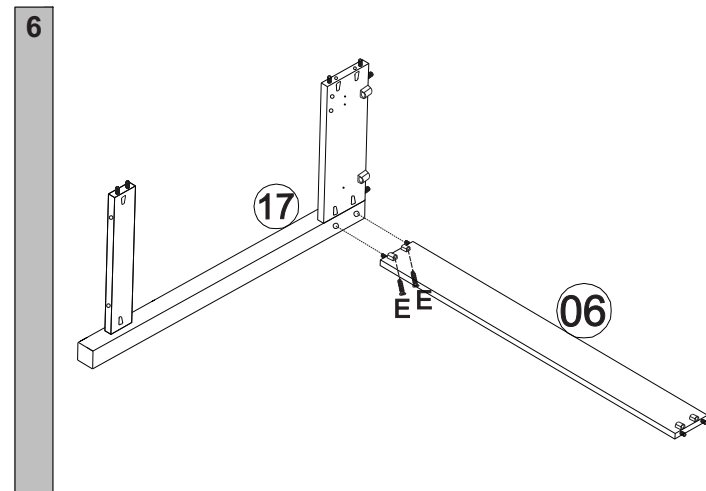

NÁVOD K MONTÁŽI

Odkládací stůl MADRID

266411

60 min

SEZNAM DÍLŮ

KS

01 - DESKA	F
02 - DOLNÍ POLICE	F
03 - ZÁSUVKOVÁ PŘEPÁŽKA	F
04 - LEVÁ KRATŠÍ PŘÍČKA	F
05 - PRAVÁ KRATŠÍ PŘÍČKA	F
06 - ZADNÍ DLOUHÁ PŘÍČKA	F
07 - PŘEDNÍ DLOUHÁ PŘÍČKA	F
08 - PRAVÁ PŘEDNÍ NOHA	F
09 - PRAVÁ ZADNÍ NOHA	F
10 - ČELO ZÁSUVKY	G
11 - DNO ZÁSUVKY	G
12 - PRAVÝ BOK ZÁSUVKY	G
13 - LEVÝ BOK ZÁSUVKY	G
14 - ZADNÍ DÍL ZÁSUVKY	G
15 - ZÁSUVKOVÝ POJEZD	I
16 - LEVÁ PŘEDNÍ NOHA	F
17 - LEVÁ ZADNÍ NOHA	F
18 - PŘEDNÍ DÍL ZÁSUVKY	F
19 - PRAVÝ DÍL ZÁSUVKY	G

A

8,0x30 x43

B

x14

C

M4x22 x04

D

4.0x30 x14

E

4.0x25 x22

F

3.5x14 x24

G

x02

I

x04

J

4.0 x 40 x09

10

11

12

13

14

15