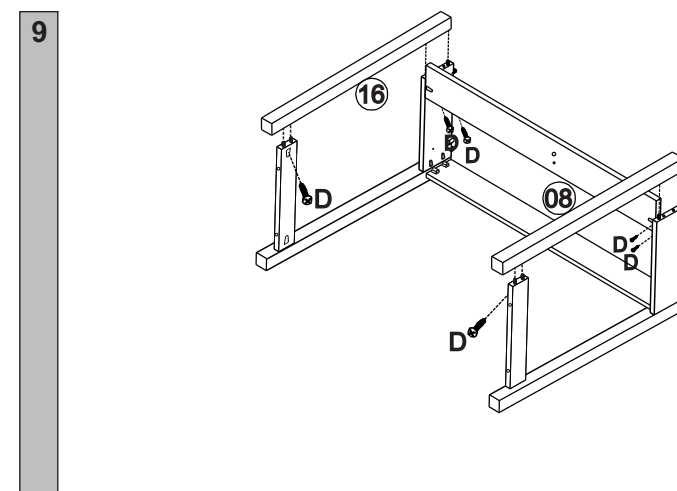

NÁVOD K MONTÁŽI

Odkládací stůl MADRID

266411

60 min

SEZNAM DÍLŮ

KS

01 - DESKA	F
02 - DOLNÍ POLICE	F
03 - ZÁSUVKOVÁ PŘEPÁŽKA	F
04 - LEVÁ KRATŠÍ PŘÍČKA	F
05 - PRAVÁ KRATŠÍ PŘÍČKA	F
06 - ZADNÍ DLOUHÁ PŘÍČKA	F
07 - PŘEDNÍ DLOUHÁ PŘÍČKA	F
08 - PRAVÁ PŘEDNÍ NOHA	F
09 - PRAVÁ ZADNÍ NOHA	F
10 - ČELO ZÁSUVKY	G
11 - DNO ZÁSUVKY	G
12 - PRAVÝ BOK ZÁSUVKY	G
13 - LEVÝ BOK ZÁSUVKY	G
14 - ZADNÍ DÍL ZÁSUVKY	G
15 - ZÁSUVKOVÝ POJEZD	I
16 - LEVÁ PŘEDNÍ NOHA	F
17 - LEVÁ ZADNÍ NOHA	F
18 - PŘEDNÍ DÍL ZÁSUVKY	F
19 - PRAVÝ DÍL ZÁSUVKY	G

E

4.0x25 x22

F

3.5x14 x24

G

x02

I

x04

J

4.0 x 40 x09

10

11

12

13

14

15