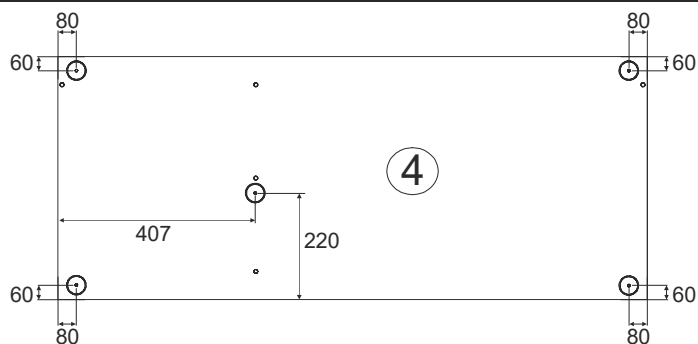

BEST

DÍL	ROZMĚR	KS
1	1622x499x16	1
2	1622x499x15	1
3	1622x499x16	1
4	1212x500x16	2
5	480x383x15	2
6	383x498x15	1
7	1634x395x16	2
8	1314x395x16	1
9	395x155x16	2
10	350x100x12	2
11	350x100x12	2
12	350x100x12	2
13	360x358x3	2
14	1648x802x3	1
15	1648x401x3	1

1

2

x4 	x5 	x10  6,3x13	x2  320
x5  3,5x13	x1 		

3

x4 	x3 	x6  6,3x13	x2  320
x5  3,5x13	x1 	x4  8x35	

6

x5	x1
	

7

x5	x5
	 4x30

4

x2	x1	x1	x1
			

5

x5	x1
	

8

x11	x11	x60	x1
	3x20		

A=B

10.3

x2

11

11.1

x2

11.2

x2

12