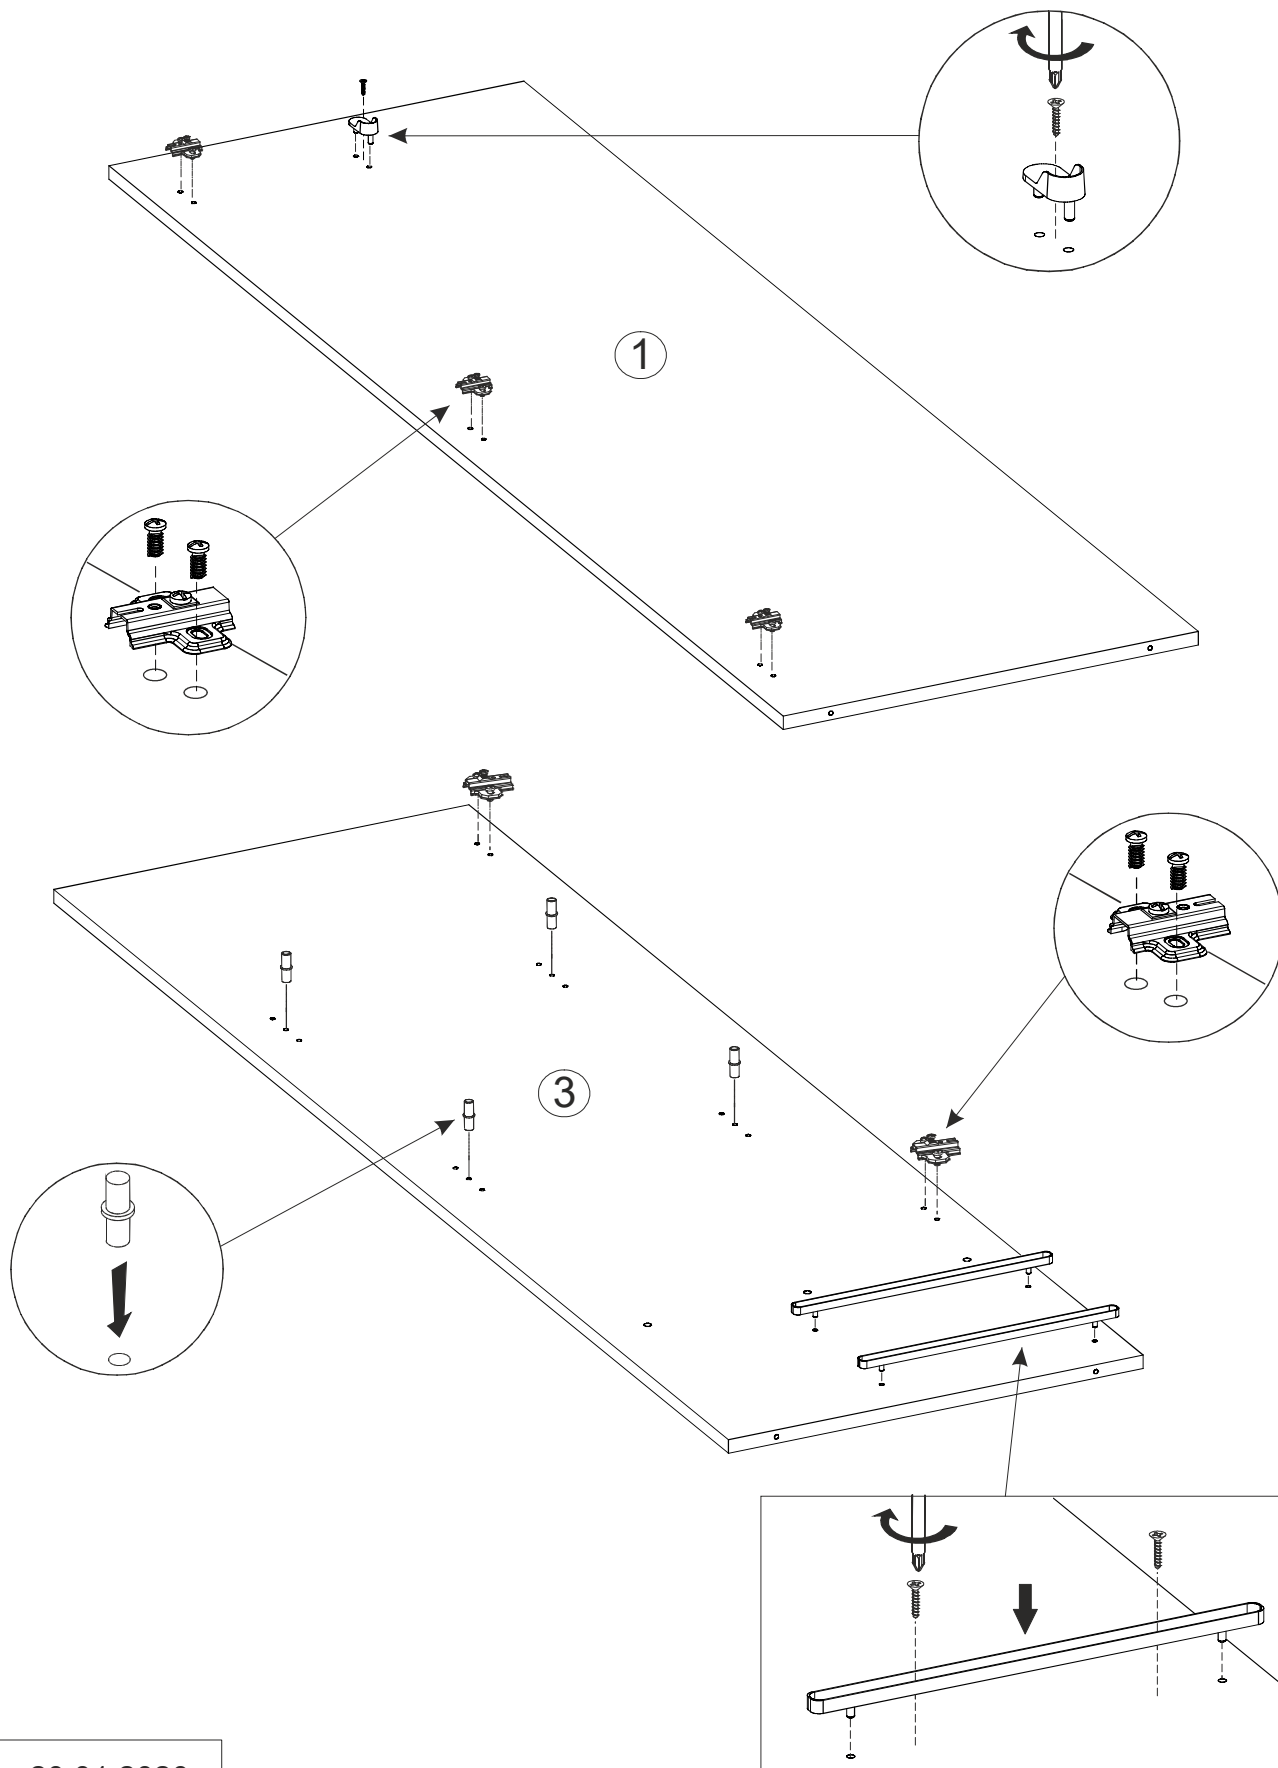

BEST

DÍL	ROZMĚR	KS
1	1622x499x16	1
2	1622x499x15	1
3	1622x499x16	1
4	1212x500x16	2
5	480x383x15	2
6	383x498x15	1
7	1634x395x16	2
8	1314x395x16	1
9	395x155x16	2
10	350x100x12	2
11	350x100x12	2
12	350x100x12	2
13	360x358x3	2
14	1648x802x3	1
15	1648x401x3	1

1

2

x4 	x5 	x10  6,3x13	x2  320
x5  3,5x13	x1 		

3

x4 	x3 	x6  6,3x13	x2  320
x5  3,5x13	x1 	x4  8x35	

6

x5	x1
	

7

x5	x5
	 4x30

4

x2	x1	x1	x1
			

5

x5	x1
	

8

x11	x11	x60	x1
	3x20		

A=B

10.3

x2

11

11.1

x2

11.2

x2

12