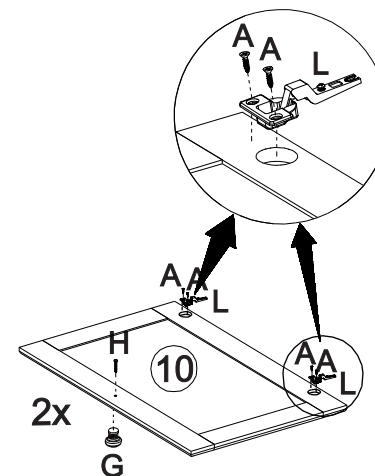

NÁVOD K MONTÁŽI

Nástavec 5dveřový TOPAZIO

206954

60 min

SEZNAM DÍLŮ

KS

01 - HORNÍ DESKA	1
02 - LEVÁ BOČNICE	1
03 - PRAVÁ BOČNICE	1
04 - PŘEDNÍ DELŠÍ VODOROVNÁ PŘÍČKA	2
05 - PŘEDNÍ SVISLÁ PŘÍČKA	2
06 - DNO	1
07 - PRAVÁ PŘEDNÍ ROHOVÁ PŘÍČKA	1
08 - LEVÁ PŘEDNÍ ROHOVÁ PŘÍČKA	1
09 - ZADNÍ ROHOVÁ PŘÍČKA	2
10 - DVEŘE	5
11 - ZÁDA	1
12 - PŘEDNÍ KRATŠÍ VODOROVNÁ PŘÍČKA	1

1**2****3****4****5****6****7****8****9****10**

11

12

13

14

15

16

17