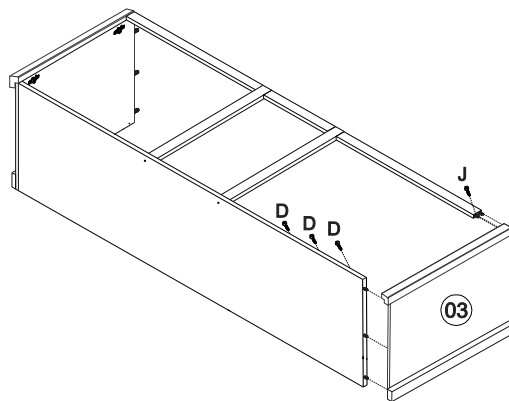

NÁVOD K MONTÁŽI

Nástavec 5dveřový TOPAZIO

206954

60 min

SEZNAM DÍLŮ

KS

01 - HORNÍ DESKA	1
02 - LEVÁ BOČNICE	1
03 - PRAVÁ BOČNICE	1
04 - PŘEDNÍ DELŠÍ VODOROVNÁ PŘÍČKA	2
05 - PŘEDNÍ SVISLÁ PŘÍČKA	2
06 - DNO	1
07 - PRAVÁ PŘEDNÍ ROHOVÁ PŘÍČKA	1
08 - LEVÁ PŘEDNÍ ROHOVÁ PŘÍČKA	1
09 - ZADNÍ ROHOVÁ PŘÍČKA	2
10 - DVEŘE	5
11 - ZÁDA	1
12 - PŘEDNÍ KRATŠÍ VODOROVNÁ PŘÍČKA	1

1**2****3****4****5****6****7****8****9****10**

11

12

13

14

15

16

17