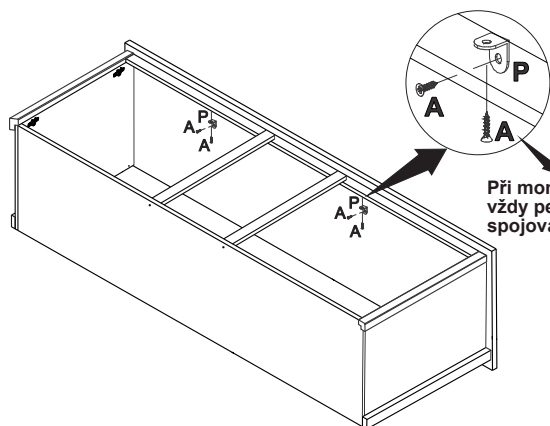

NÁVOD K MONTÁŽI

Nástavec 5dveřový TOPAZIO

206954

60 min

SEZNAM DÍLŮ

KS

01 - HORNÍ DESKA	1
02 - LEVÁ BOČNICE	1
03 - PRAVÁ BOČNICE	1
04 - PŘEDNÍ DELŠÍ VODOROVNÁ PŘÍČKA	2
05 - PŘEDNÍ SVISLÁ PŘÍČKA	2
06 - DNO	1
07 - PRAVÁ PŘEDNÍ ROHOVÁ PŘÍČKA	1
08 - LEVÁ PŘEDNÍ ROHOVÁ PŘÍČKA	1
09 - ZADNÍ ROHOVÁ PŘÍČKA	2
10 - DVEŘE	5
11 - ZÁDA	1
12 - PŘEDNÍ KRATŠÍ VODOROVNÁ PŘÍČKA	1

1**2****3****4****5****6****7****8****9****10**

11

12

13

14

15

16

17