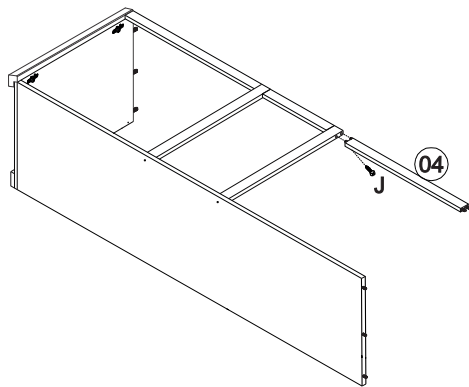

NÁVOD K MONTÁŽI

Nástavec 5dveřový TOPAZIO

206954

60 min

SEZNAM DÍLŮ

KS

01 - HORNÍ DESKA	1
02 - LEVÁ BOČNICE	1
03 - PRAVÁ BOČNICE	1
04 - PŘEDNÍ DELŠÍ VODOROVNÁ PŘÍČKA	2
05 - PŘEDNÍ SVISLÁ PŘÍČKA	2
06 - DNO	1
07 - PRAVÁ PŘEDNÍ ROHOVÁ PŘÍČKA	1
08 - LEVÁ PŘEDNÍ ROHOVÁ PŘÍČKA	1
09 - ZADNÍ ROHOVÁ PŘÍČKA	2
10 - DVEŘE	5
11 - ZÁDA	1
12 - PŘEDNÍ KRATŠÍ VODOROVNÁ PŘÍČKA	1

1**2****3****4****5****6****7****8****9****10**

11

12

13

14

15

16

17