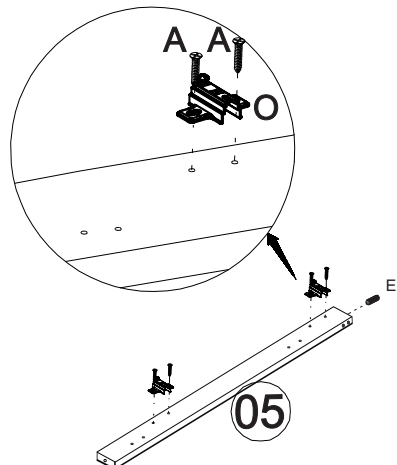

NÁVOD K MONTÁŽI

Nástavec 5dveřový TOPAZIO

206954

60 min

SEZNAM DÍLŮ

KS

01 - HORNÍ DESKA	1
02 - LEVÁ BOČNICE	1
03 - PRAVÁ BOČNICE	1
04 - PŘEDNÍ DELŠÍ VODOROVNÁ PŘÍČKA	2
05 - PŘEDNÍ SVISLÁ PŘÍČKA	2
06 - DNO	1
07 - PRAVÁ PŘEDNÍ ROHOVÁ PŘÍČKA	1
08 - LEVÁ PŘEDNÍ ROHOVÁ PŘÍČKA	1
09 - ZADNÍ ROHOVÁ PŘÍČKA	2
10 - DVEŘE	5
11 - ZÁDA	1
12 - PŘEDNÍ KRATŠÍ VODOROVNÁ PŘÍČKA	1

1**2****3****4****5****6****7****8****9****10**

11

12

13

14

15

16

17