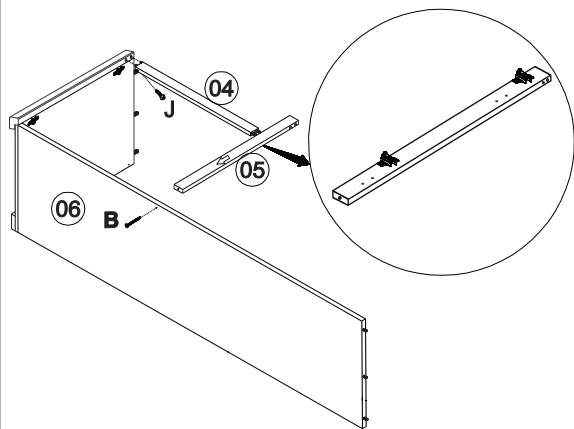

NÁVOD K MONTÁŽI

Nástavec 5dveřový TOPAZIO

206954

60 min

SEZNAM DÍLŮ

KS

01 - HORNÍ DESKA	1
02 - LEVÁ BOČNICE	1
03 - PRAVÁ BOČNICE	1
04 - PŘEDNÍ DELŠÍ VODOROVNÁ PŘÍČKA	2
05 - PŘEDNÍ SVISLÁ PŘÍČKA	2
06 - DNO	1
07 - PRAVÁ PŘEDNÍ ROHOVÁ PŘÍČKA	1
08 - LEVÁ PŘEDNÍ ROHOVÁ PŘÍČKA	1
09 - ZADNÍ ROHOVÁ PŘÍČKA	2
10 - DVEŘE	5
11 - ZÁDA	1
12 - PŘEDNÍ KRATŠÍ VODOROVNÁ PŘÍČKA	1

1**2****3****4****5****6****7****8****9****10**

11

12

13

14

15

16

17