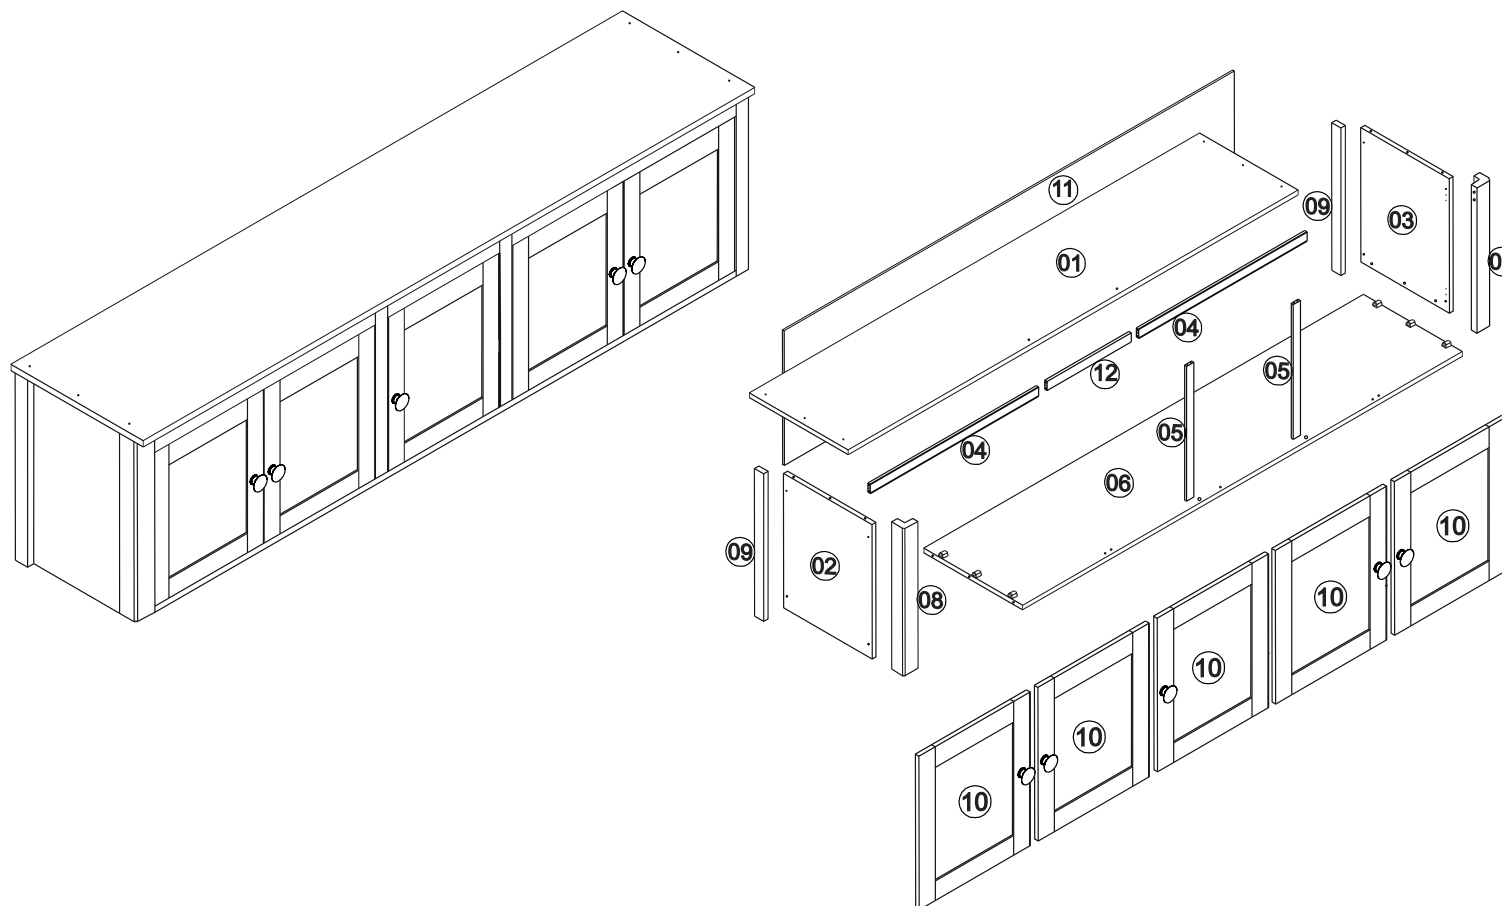

NÁVOD K MONTÁŽI

Nástavec 5dveřový TOPAZIO

206954

60 min

SEZNAM DÍLŮ

KS

01 - HORNÍ DESKA	1
02 - LEVÁ BOČNICE	1
03 - PRAVÁ BOČNICE	1
04 - PŘEDNÍ DELŠÍ VODOROVNÁ PŘÍČKA	2
05 - PŘEDNÍ SVISLÁ PŘÍČKA	2
06 - DNO	1
07 - PRAVÁ PŘEDNÍ ROHOVÁ PŘÍČKA	1
08 - LEVÁ PŘEDNÍ ROHOVÁ PŘÍČKA	1
09 - ZADNÍ ROHOVÁ PŘÍČKA	2
10 - DVEŘE	5
11 - ZÁDA	1
12 - PŘEDNÍ KRATŠÍ VODOROVNÁ PŘÍČKA	1

1**2****3****4****5****6****7****8****9****10**

11

12

13

14

15

16

17