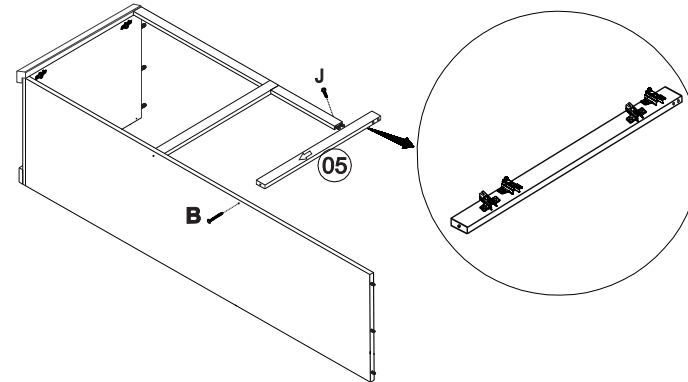

NÁVOD K MONTÁŽI

Nástavec 5dveřový TOPAZIO

206954

60 min

SEZNAM DÍLŮ

KS

01 - HORNÍ DESKA	1
02 - LEVÁ BOČNICE	1
03 - PRAVÁ BOČNICE	1
04 - PŘEDNÍ DELŠÍ VODOROVNÁ PŘÍČKA	2
05 - PŘEDNÍ SVISLÁ PŘÍČKA	2
06 - DNO	1
07 - PRAVÁ PŘEDNÍ ROHOVÁ PŘÍČKA	1
08 - LEVÁ PŘEDNÍ ROHOVÁ PŘÍČKA	1
09 - ZADNÍ ROHOVÁ PŘÍČKA	2
10 - DVEŘE	5
11 - ZÁDA	1
12 - PŘEDNÍ KRATŠÍ VODOROVNÁ PŘÍČKA	1

1**2****3****4****5****6****7****8****9****10**

11

12

13

14

15

16

17