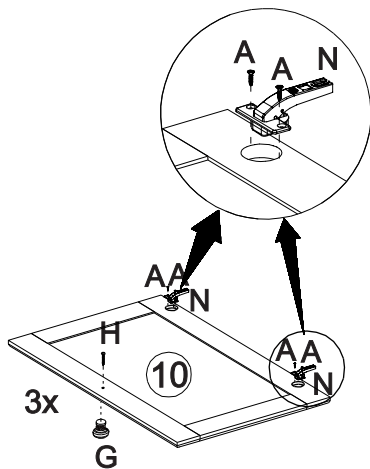

NÁVOD K MONTÁŽI

Nástavec 5dveřový TOPAZIO

206954

60 min

SEZNAM DÍLŮ

KS

01 - HORNÍ DESKA	1
02 - LEVÁ BOČNICE	1
03 - PRAVÁ BOČNICE	1
04 - PŘEDNÍ DELŠÍ VODOROVNÁ PŘÍČKA	2
05 - PŘEDNÍ SVISLÁ PŘÍČKA	2
06 - DNO	1
07 - PRAVÁ PŘEDNÍ ROHOVÁ PŘÍČKA	1
08 - LEVÁ PŘEDNÍ ROHOVÁ PŘÍČKA	1
09 - ZADNÍ ROHOVÁ PŘÍČKA	2
10 - DVEŘE	5
11 - ZÁDA	1
12 - PŘEDNÍ KRATŠÍ VODOROVNÁ PŘÍČKA	1

1**2****3****4****5****6****7****8****9****10**

11

12

13

14

15

16

17