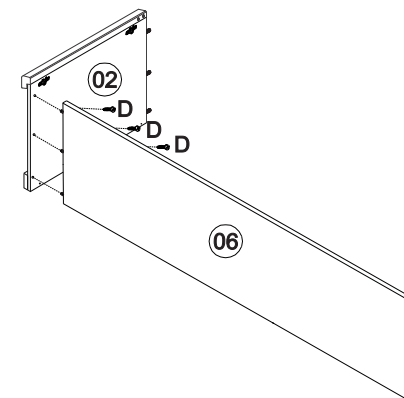

NÁVOD K MONTÁŽI

Nástavec 5dveřový TOPAZIO

206954

60 min

SEZNAM DÍLŮ

KS

01 - HORNÍ DESKA	1
02 - LEVÁ BOČNICE	1
03 - PRAVÁ BOČNICE	1
04 - PŘEDNÍ DELŠÍ VODOROVNÁ PŘÍČKA	2
05 - PŘEDNÍ SVISLÁ PŘÍČKA	2
06 - DNO	1
07 - PRAVÁ PŘEDNÍ ROHOVÁ PŘÍČKA	1
08 - LEVÁ PŘEDNÍ ROHOVÁ PŘÍČKA	1
09 - ZADNÍ ROHOVÁ PŘÍČKA	2
10 - DVEŘE	5
11 - ZÁDA	1
12 - PŘEDNÍ KRATŠÍ VODOROVNÁ PŘÍČKA	1

1**2****3****4****5****6****7****8****9****10**

11

12

13

14

15

16

17