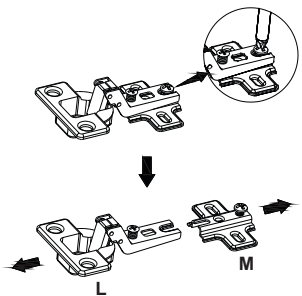

NÁVOD K MONTÁŽI

Nástavec 5dveřový TOPAZIO

206954

60 min

SEZNAM DÍLŮ

KS

01 - HORNÍ DESKA	1
02 - LEVÁ BOČNICE	1
03 - PRAVÁ BOČNICE	1
04 - PŘEDNÍ DELŠÍ VODOROVNÁ PŘÍČKA	2
05 - PŘEDNÍ SVISLÁ PŘÍČKA	2
06 - DNO	1
07 - PRAVÁ PŘEDNÍ ROHOVÁ PŘÍČKA	1
08 - LEVÁ PŘEDNÍ ROHOVÁ PŘÍČKA	1
09 - ZADNÍ ROHOVÁ PŘÍČKA	2
10 - DVEŘE	5
11 - ZÁDA	1
12 - PŘEDNÍ KRATŠÍ VODOROVNÁ PŘÍČKA	1

1**2****3****4****5****6****7****8****9****10**

11

12

13

14

15

16

17