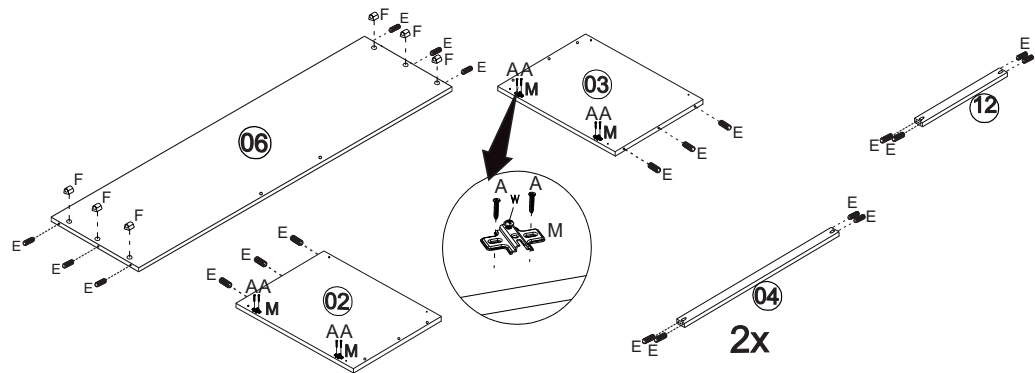

NÁVOD K MONTÁŽI

Nástavec 5dveřový TOPAZIO

206954

60 min

SEZNAM DÍLŮ

KS

01 - HORNÍ DESKA	1
02 - LEVÁ BOČNICE	1
03 - PRAVÁ BOČNICE	1
04 - PŘEDNÍ DELŠÍ VODOROVNÁ PŘÍČKA	2
05 - PŘEDNÍ SVISLÁ PŘÍČKA	2
06 - DNO	1
07 - PRAVÁ PŘEDNÍ ROHOVÁ PŘÍČKA	1
08 - LEVÁ PŘEDNÍ ROHOVÁ PŘÍČKA	1
09 - ZADNÍ ROHOVÁ PŘÍČKA	2
10 - DVEŘE	5
11 - ZÁDA	1
12 - PŘEDNÍ KRATŠÍ VODOROVNÁ PŘÍČKA	1

1**2****3****4****5****6****7****8****9****10**

11

12

13

14

15

16

17