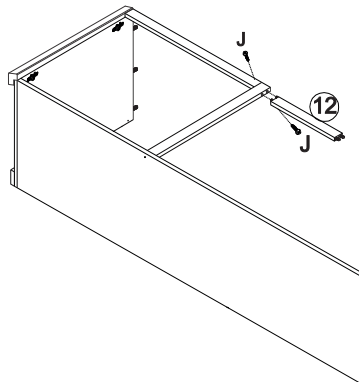

NÁVOD K MONTÁŽI

Nástavec 5dveřový TOPAZIO

206954

60 min

SEZNAM DÍLŮ

KS

01 - HORNÍ DESKA	1
02 - LEVÁ BOČNICE	1
03 - PRAVÁ BOČNICE	1
04 - PŘEDNÍ DELŠÍ VODOROVNÁ PŘÍČKA	2
05 - PŘEDNÍ SVISLÁ PŘÍČKA	2
06 - DNO	1
07 - PRAVÁ PŘEDNÍ ROHOVÁ PŘÍČKA	1
08 - LEVÁ PŘEDNÍ ROHOVÁ PŘÍČKA	1
09 - ZADNÍ ROHOVÁ PŘÍČKA	2
10 - DVEŘE	5
11 - ZÁDA	1
12 - PŘEDNÍ KRATŠÍ VODOROVNÁ PŘÍČKA	1

1**2****3****4****5****6****7****8****9****10**

11

12

13

14

15

16

17