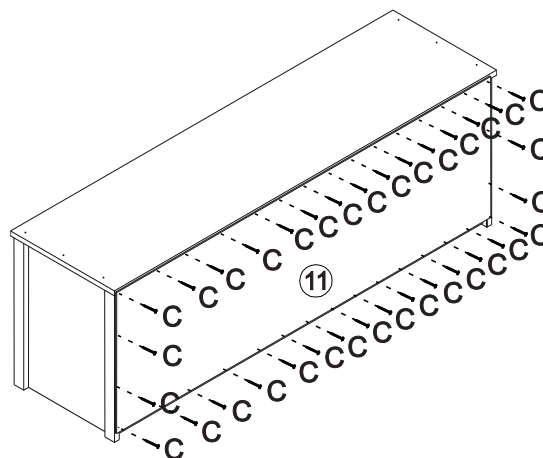

NÁVOD K MONTÁŽI

Nástavec 5dveřový TOPAZIO

206954

60 min

SEZNAM DÍLŮ

KS

01 - HORNÍ DESKA	1
02 - LEVÁ BOČNICE	1
03 - PRAVÁ BOČNICE	1
04 - PŘEDNÍ DELŠÍ VODOROVNÁ PŘÍČKA	2
05 - PŘEDNÍ SVISLÁ PŘÍČKA	2
06 - DNO	1
07 - PRAVÁ PŘEDNÍ ROHOVÁ PŘÍČKA	1
08 - LEVÁ PŘEDNÍ ROHOVÁ PŘÍČKA	1
09 - ZADNÍ ROHOVÁ PŘÍČKA	2
10 - DVEŘE	5
11 - ZÁDA	1
12 - PŘEDNÍ KRATŠÍ VODOROVNÁ PŘÍČKA	1

1**2****3****4****5****6****7****8****9****10**

11

12

13

14

15

16

17