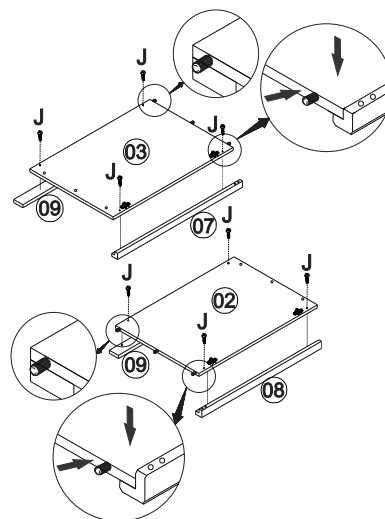

NÁVOD K MONTÁŽI

Nástavec 5dveřový TOPAZIO

206954

60 min

SEZNAM DÍLŮ

KS

01 - HORNÍ DESKA	1
02 - LEVÁ BOČNICE	1
03 - PRAVÁ BOČNICE	1
04 - PŘEDNÍ DELŠÍ VODOROVNÁ PŘÍČKA	2
05 - PŘEDNÍ SVISLÁ PŘÍČKA	2
06 - DNO	1
07 - PRAVÁ PŘEDNÍ ROHOVÁ PŘÍČKA	1
08 - LEVÁ PŘEDNÍ ROHOVÁ PŘÍČKA	1
09 - ZADNÍ ROHOVÁ PŘÍČKA	2
10 - DVEŘE	5
11 - ZÁDA	1
12 - PŘEDNÍ KRATŠÍ VODOROVNÁ PŘÍČKA	1

1**2****3****4****5****6****7****8****9****10**

11

12

13

14

15

16

17