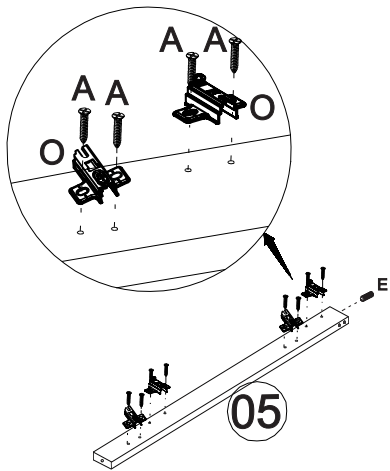

NÁVOD K MONTÁŽI

Nástavec 5dveřový TOPAZIO

206954

60 min

SEZNAM DÍLŮ

KS

01 - HORNÍ DESKA	1
02 - LEVÁ BOČNICE	1
03 - PRAVÁ BOČNICE	1
04 - PŘEDNÍ DELŠÍ VODOROVNÁ PŘÍČKA	2
05 - PŘEDNÍ SVISLÁ PŘÍČKA	2
06 - DNO	1
07 - PRAVÁ PŘEDNÍ ROHOVÁ PŘÍČKA	1
08 - LEVÁ PŘEDNÍ ROHOVÁ PŘÍČKA	1
09 - ZADNÍ ROHOVÁ PŘÍČKA	2
10 - DVEŘE	5
11 - ZÁDA	1
12 - PŘEDNÍ KRATŠÍ VODOROVNÁ PŘÍČKA	1

1**2****3****4****5****6****7****8****9****10**

11

12

13

14

15

16

17