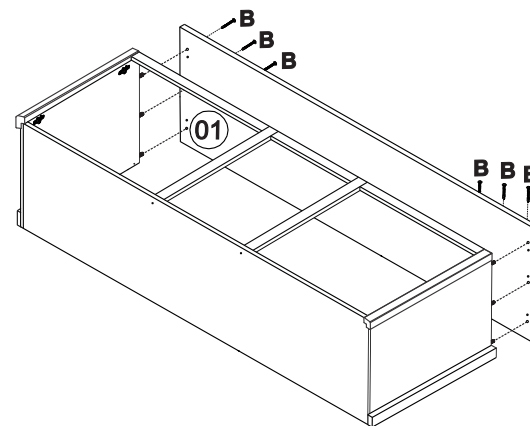

NÁVOD K MONTÁŽI

Nástavec 5dveřový TOPAZIO

206954

60 min

SEZNAM DÍLŮ

KS

01 - HORNÍ DESKA	1
02 - LEVÁ BOČNICE	1
03 - PRAVÁ BOČNICE	1
04 - PŘEDNÍ DELŠÍ VODOROVNÁ PŘÍČKA	2
05 - PŘEDNÍ SVISLÁ PŘÍČKA	2
06 - DNO	1
07 - PRAVÁ PŘEDNÍ ROHOVÁ PŘÍČKA	1
08 - LEVÁ PŘEDNÍ ROHOVÁ PŘÍČKA	1
09 - ZADNÍ ROHOVÁ PŘÍČKA	2
10 - DVEŘE	5
11 - ZÁDA	1
12 - PŘEDNÍ KRATŠÍ VODOROVNÁ PŘÍČKA	1

1**2****3****4****5****6****7****8****9****10**

11

12

13

14

15

16

17