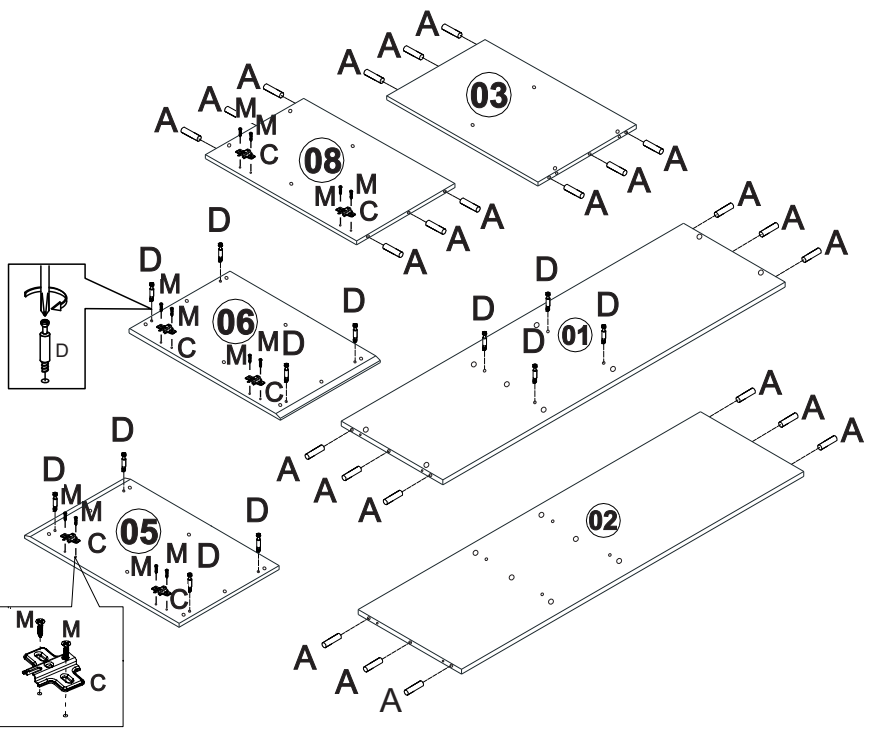

### 26531

1 h

Ø 4mm

### SEZNAM DÍLŮ

KS

01 - HORNÍ DESKA	1
02 - DNO	1
03 - LEVÁ VNITŘNÍ BOČNICE	1
04 - ZÁDA	2
05 - LEVÁ BOČNICE	1
06 - PRAVÁ BOČNICE	1
07 - KRATŠÍ POLICE	2
08 - PRAVÁ VNITŘNÍ BOČNICE	1
09 - NOHA	4
10 - KRATŠÍ PŘÍČKA	2
11 - DELŠÍ PŘÍČKA	2
12 - DVEŘE	3
13 - VÝZTUHA DVEŘÍ	6
14 - DELŠÍ POLICE	1
15 - STŘEDNÍ POLICE	1
16 - SPOJKA ZAD	1
17 - VÝZTUHA ROHŮ	4

01

02

03

04

05

06

07

08

09

10

11

12

13

14

15

16