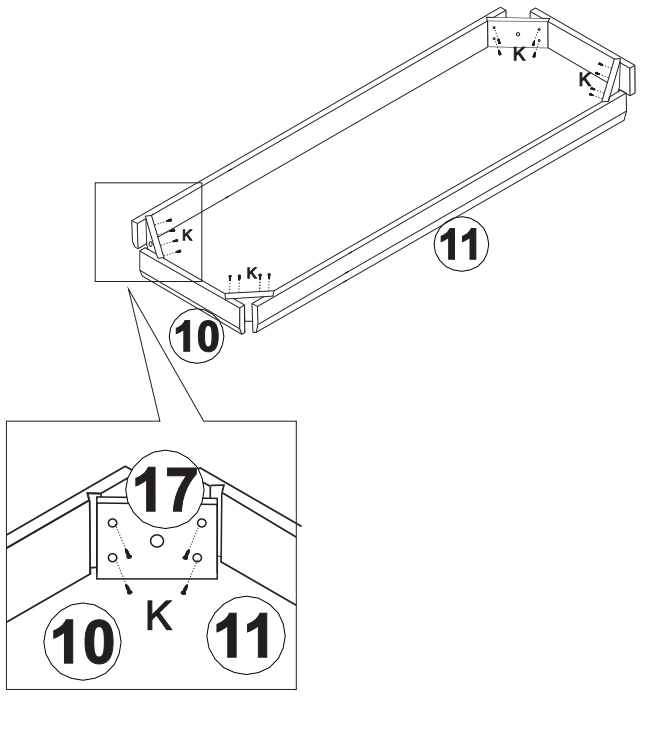

### SEZNAM DÍLŮ

KS

01 - HORNÍ DESKA	1
02 - DNO	1
03 - LEVÁ VNITŘNÍ BOČNICE	1
04 - ZÁDA	2
05 - LEVÁ BOČNICE	1
06 - PRAVÁ BOČNICE	1
07 - KRATŠÍ POLICE	2
08 - PRAVÁ VNITŘNÍ BOČNICE	1
09 - NOHA	4
10 - KRATŠÍ PŘÍČKA	2
11 - DELŠÍ PŘÍČKA	2
12 - DVEŘE	3
13 - VÝZTUHA DVEŘÍ	6
14 - DELŠÍ POLICE	1
15 - STŘEDNÍ POLICE	1
16 - SPOJKA ZAD	1
17 - VÝZTUHA ROHŮ	4

01

02

03

04

05

06

07

08

09

10

11

12

13

14

15

16