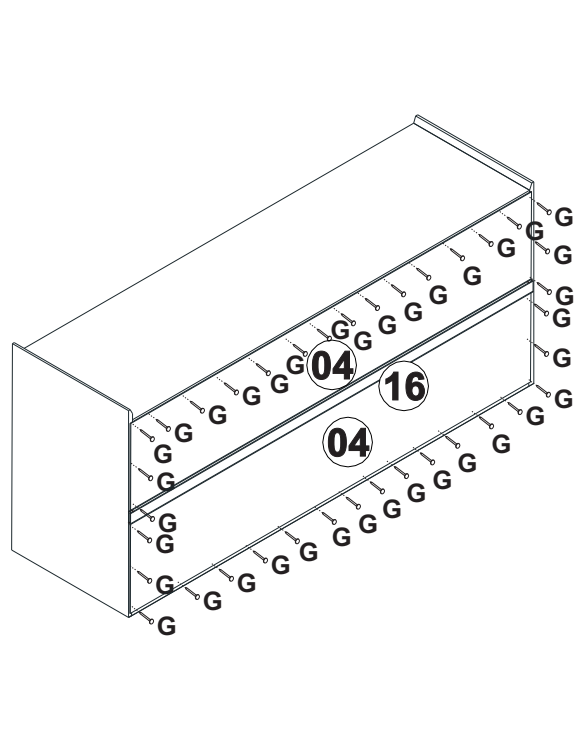

### 26531

1 h

Ø 4mm

### SEZNAM DÍLŮ

KS

01 - HORNÍ DESKA	1
02 - DNO	1
03 - LEVÁ VNITŘNÍ BOČNICE	1
04 - ZÁDA	2
05 - LEVÁ BOČNICE	1
06 - PRAVÁ BOČNICE	1
07 - KRATŠÍ POLICE	2
08 - PRAVÁ VNITŘNÍ BOČNICE	1
09 - NOHA	4
10 - KRATŠÍ PŘÍČKA	2
11 - DELŠÍ PŘÍČKA	2
12 - DVEŘE	3
13 - VÝZTUHA DVEŘÍ	6
14 - DELŠÍ POLICE	1
15 - STŘEDNÍ POLICE	1
16 - SPOJKA ZAD	1
17 - VÝZTUHA ROHŮ	4

01

02

03

04

05

06

07

08

09

10

11

12

13

14

15

16