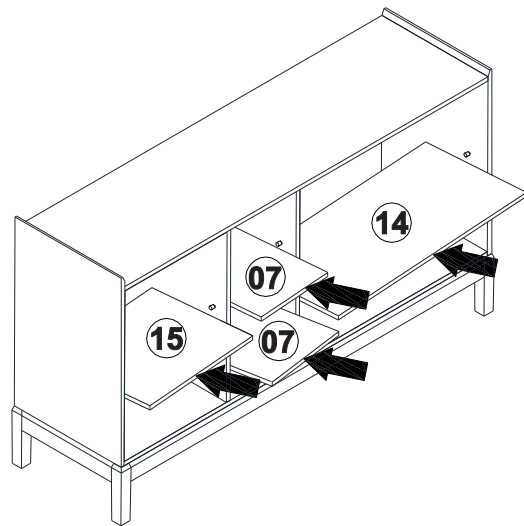

### SEZNAM DÍLŮ

KS

01 - HORNÍ DESKA	1
02 - DNO	1
03 - LEVÁ VNITŘNÍ BOČNICE	1
04 - ZÁDA	2
05 - LEVÁ BOČNICE	1
06 - PRAVÁ BOČNICE	1
07 - KRATŠÍ POLICE	2
08 - PRAVÁ VNITŘNÍ BOČNICE	1
09 - NOHA	4
10 - KRATŠÍ PŘÍČKA	2
11 - DELŠÍ PŘÍČKA	2
12 - DVEŘE	3
13 - VÝZTUHA DVEŘÍ	6
14 - DELŠÍ POLICE	1
15 - STŘEDNÍ POLICE	1
16 - SPOJKA ZAD	1
17 - VÝZTUHA ROHŮ	4

01

02

03

04

05

06

07

08

09

10

11

12

13

14

15

16