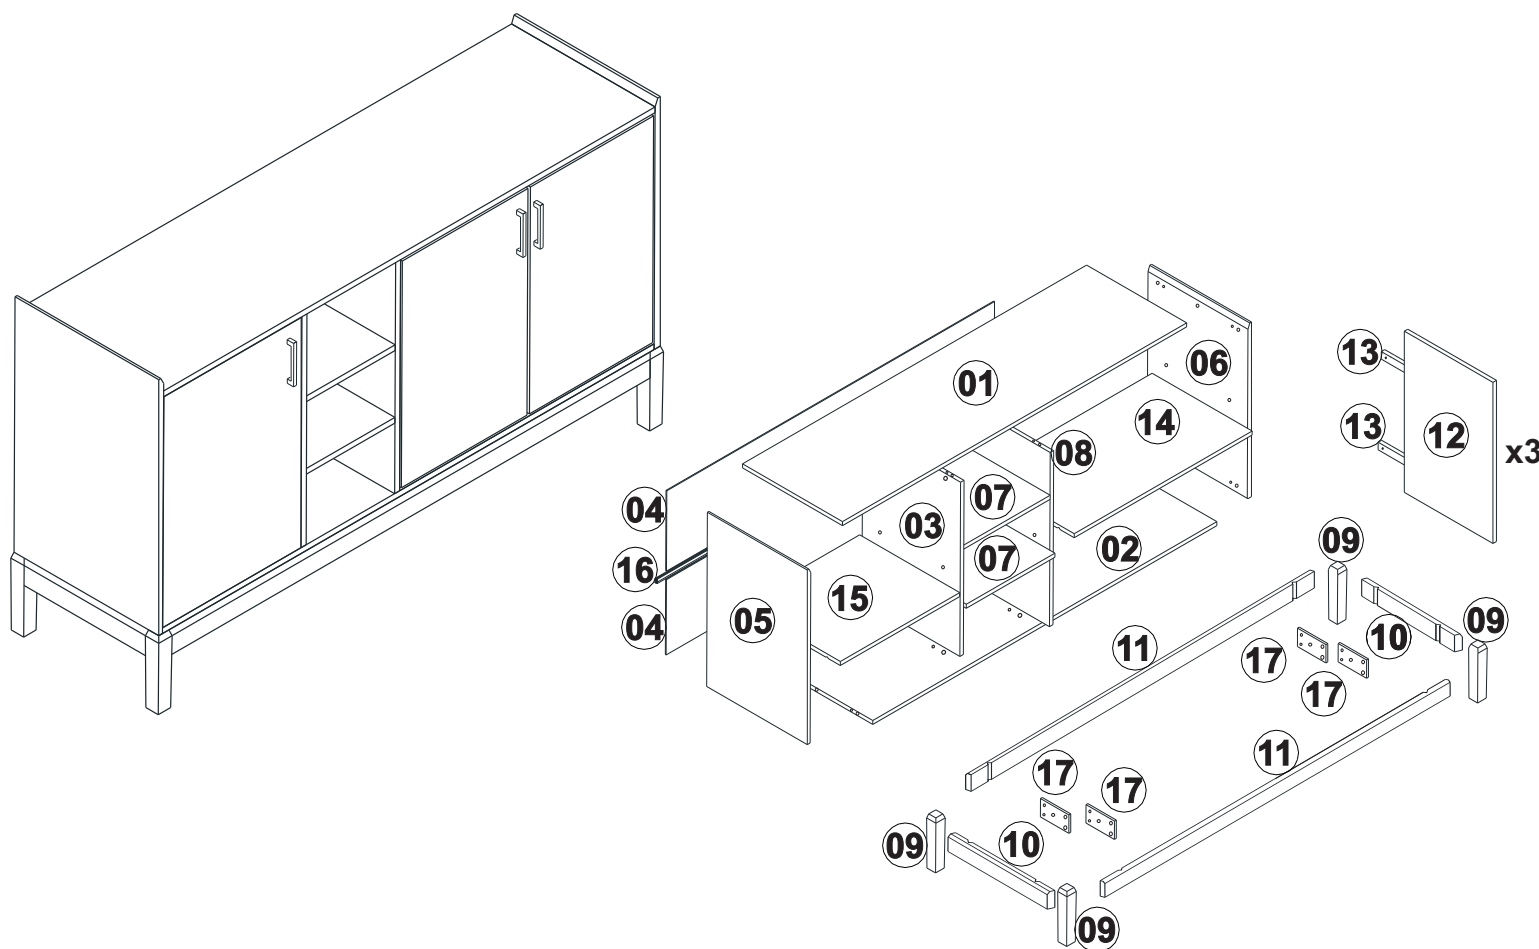

## Komoda 3 dveře MILAO

### 26531

1 h

Ø 4mm

### SEZNAM DÍLŮ

KS

01 - HORNÍ DESKA	1
02 - DNO	1
03 - LEVÁ VNITŘNÍ BOČNICE	1
04 - ZÁDA	2
05 - LEVÁ BOČNICE	1
06 - PRAVÁ BOČNICE	1
07 - KRATŠÍ POLICE	2
08 - PRAVÁ VNITŘNÍ BOČNICE	1
09 - NOHA	4
10 - KRATŠÍ PŘÍČKA	2
11 - DELŠÍ PŘÍČKA	2
12 - DVEŘE	3
13 - VÝZTUHA DVEŘÍ	6
14 - DELŠÍ POLICE	1
15 - STŘEDNÍ POLICE	1
16 - SPOJKA ZAD	1
17 - VÝZTUHA ROHŮ	4

01

02

03

04

05

06

07

08