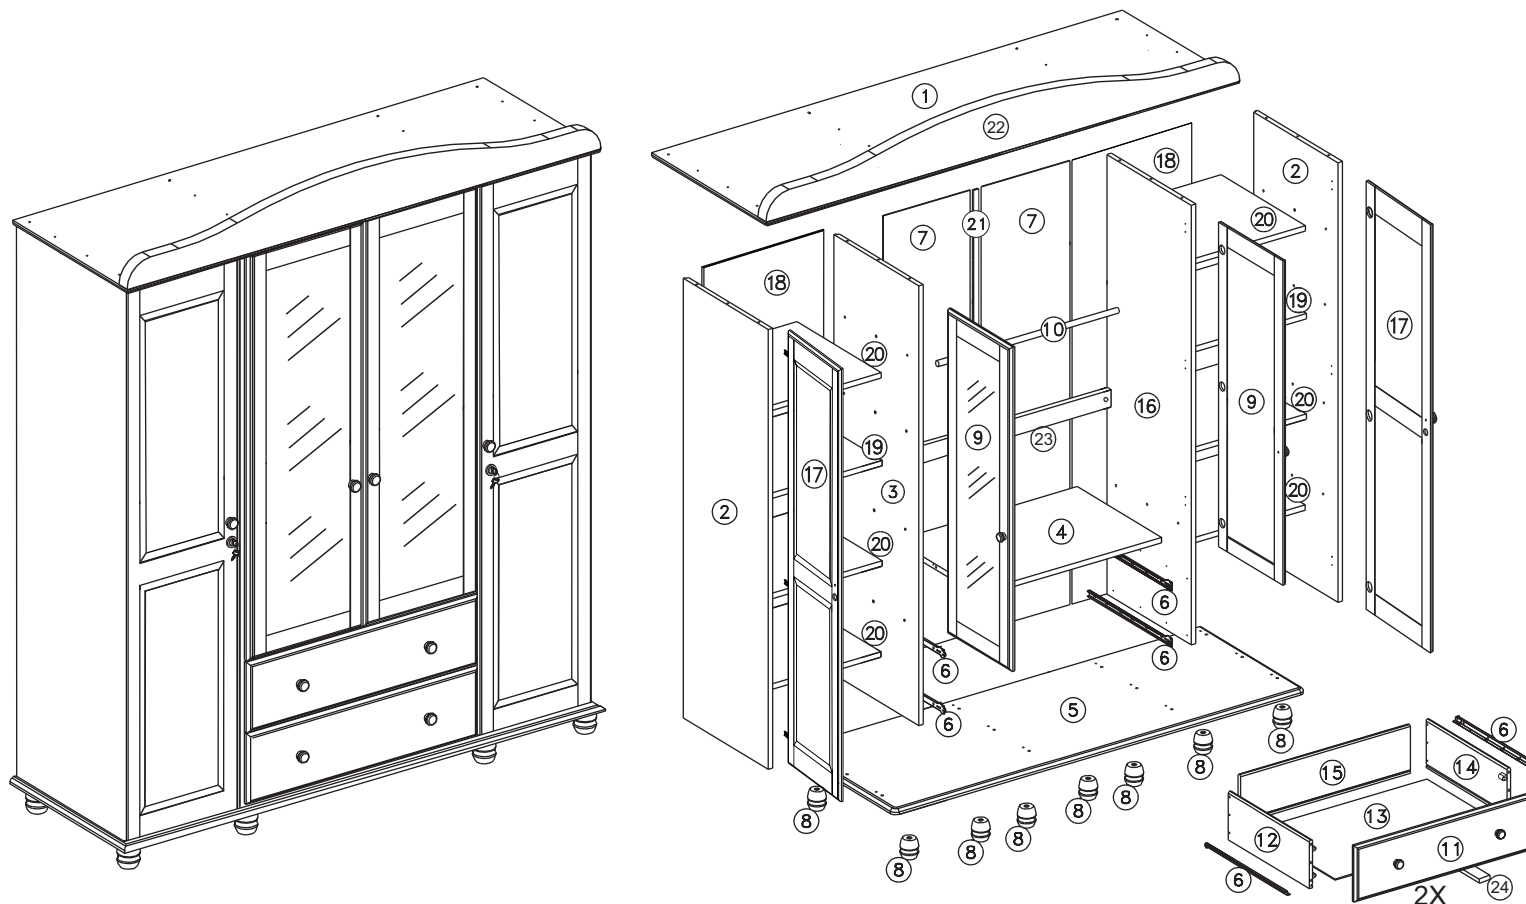

NÁVOD K MONTÁŽI

Skříň 4dveřová GRAND PRIX

208283

250 min

SEZNAM DÍLŮ

KS

1 - HORNÍ DESKA	1
2 - BOČNICE	2
3 - LEVÁ STŘEDNÍ PŘEPÁŽKA	1
4 - ŠIRŠÍ PEVNÁ POLICE	1
5 - DNO	1
6 - ZÁSUVKOVÝ POJEZD	4
7 - UŽŠÍ ZÁDA	2
8 - NOHA	8
9 - DVEŘE SE ZRCADLEM	2
10 - ŠATNÍ TYČ	1
11 - ČELO ZÁSUVKY	2
12 - LEVÝ BOK ZÁSUVKY	2
13 - DNO ZÁSUVKY	2
14 - PRAVÝ BOK ZÁSUVKY	2
15 - ZADNÍ DÍL ZÁSUVKY	2
16 - PRAVÁ STŘEDNÍ PŘEPÁŽKA	1
17 - PLNÉ DVEŘE	2
18 - ŠIRŠÍ ZÁDA	2
19 - PEVNÁ POLICE	2
20 - POLICE	6
21 - SPOJKA ZAD	1
22 - HORNÍ ČELO	1
23 - VNITŘNÍ ZADNÍ PŘÍČKA	1
24 - VÝZTUHA ZÁSUVKY	2