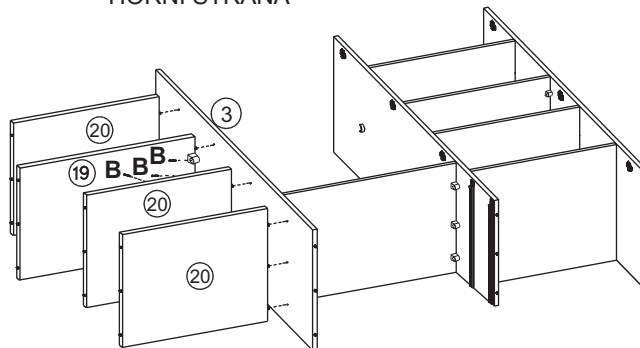

SPODNÍ STRANA

8

HORNÍ STRANA