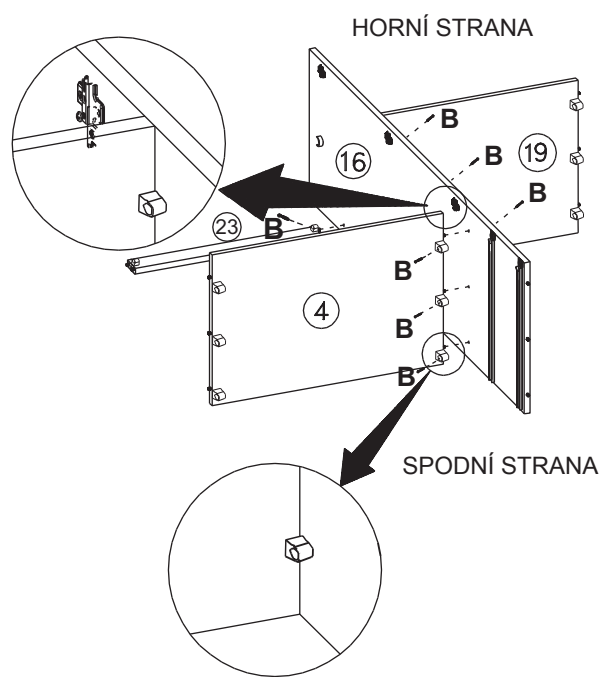

NÁVOD K MONTÁŽI

Skříň 4dveřová GRAND PRIX

208283

250 min

SEZNAM DÍLŮ

KS

1 - HORNÍ DESKA	1
2 - BOČNICE	2
3 - LEVÁ STŘEDNÍ PŘEPÁŽKA	1
4 - ŠIRŠÍ PEVNÁ POLICE	1
5 - DNO	1
6 - ZÁSUVKOVÝ POJEZD	4
7 - UŽŠÍ ZÁDA	2
8 - NOHA	8
9 - DVEŘE SE ZRCADLEM	2
10 - ŠATNÍ TYČ	1
11 - ČELO ZÁSUVKY	2
12 - LEVÝ BOK ZÁSUVKY	2
13 - DNO ZÁSUVKY	2
14 - PRAVÝ BOK ZÁSUVKY	2
15 - ZADNÍ DÍL ZÁSUVKY	2
16 - PRAVÁ STŘEDNÍ PŘEPÁŽKA	1
17 - PLNÉ DVEŘE	2
18 - ŠIRŠÍ ZÁDA	2
19 - PEVNÁ POLICE	2
20 - POLICE	6
21 - SPOJKA ZAD	1
22 - HORNÍ ČELO	1
23 - VNITŘNÍ ZADNÍ PŘÍČKA	1
24 - VÝZTUHA ZÁSUVKY	2

1

2

3

4

5

6

7

HORNÍ STRANA