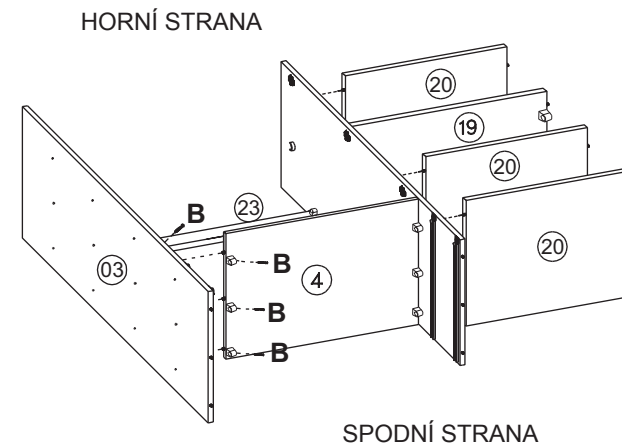

NÁVOD K MONTÁŽI

Skříň 4dveřová GRAND PRIX

208283

250 min

SEZNAM DÍLŮ

KS

1 - HORNÍ DESKA	1
2 - BOČNICE	2
3 - LEVÁ STŘEDNÍ PŘEPÁŽKA	1
4 - ŠIRŠÍ PEVNÁ POLICE	1
5 - DNO	1
6 - ZÁSUVKOVÝ POJEZD	4
7 - UŽŠÍ ZÁDA	2
8 - NOHA	8
9 - DVEŘE SE ZRCADLEM	2
10 - ŠATNÍ TYČ	1
11 - ČELO ZÁSUVKY	2
12 - LEVÝ BOK ZÁSUVKY	2
13 - DNO ZÁSUVKY	2
14 - PRAVÝ BOK ZÁSUVKY	2
15 - ZADNÍ DÍL ZÁSUVKY	2
16 - PRAVÁ STŘEDNÍ PŘEPÁŽKA	1
17 - PLNÉ DVEŘE	2
18 - ŠIRŠÍ ZÁDA	2
19 - PEVNÁ POLICE	2
20 - POLICE	6
21 - SPOJKA ZAD	1
22 - HORNÍ ČELO	1
23 - VNITŘNÍ ZADNÍ PŘÍČKA	1
24 - VÝZTUHA ZÁSUVKY	2

1

2

3

4

5

6

7

HORNÍ STRANA

SPODNÍ STRANA

8

HORNÍ STRANA

SPODNÍ STRANA

9

HORNÍ STRANA

SPODNÍ STRANA

10