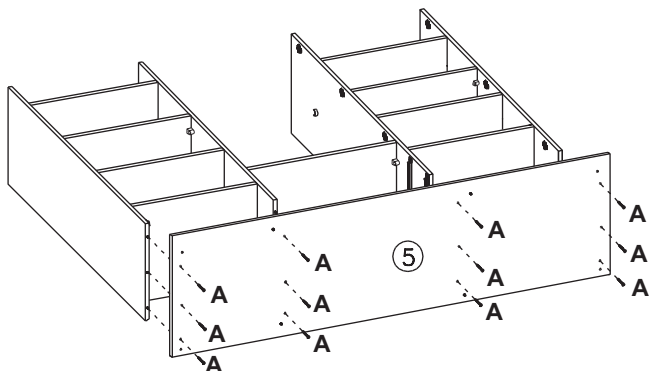

SPODNÍ STRANA

10

HORNÍ STRANA