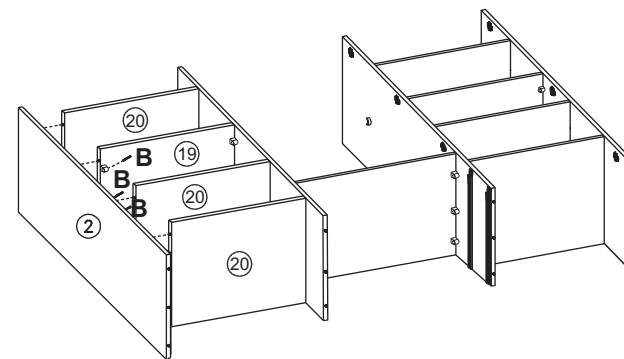

NÁVOD K MONTÁŽI

Skříň 4dveřová GRAND PRIX

208283

250 min

SEZNAM DÍLŮ

KS

1 - HORNÍ DESKA	1
2 - BOČNICE	2
3 - LEVÁ STŘEDNÍ PŘEPÁŽKA	1
4 - ŠIRŠÍ PEVNÁ POLICE	1
5 - DNO	1
6 - ZÁSUVKOVÝ POJEZD	4
7 - UŽŠÍ ZÁDA	2
8 - NOHA	8
9 - DVEŘE SE ZRCADLEM	2
10 - ŠATNÍ TYČ	1
11 - ČELO ZÁSUVKY	2
12 - LEVÝ BOK ZÁSUVKY	2
13 - DNO ZÁSUVKY	2
14 - PRAVÝ BOK ZÁSUVKY	2
15 - ZADNÍ DÍL ZÁSUVKY	2
16 - PRAVÁ STŘEDNÍ PŘEPÁŽKA	1
17 - PLNÉ DVEŘE	2
18 - ŠIRŠÍ ZÁDA	2
19 - PEVNÁ POLICE	2
20 - POLICE	6
21 - SPOJKA ZAD	1
22 - HORNÍ ČELO	1
23 - VNITŘNÍ ZADNÍ PŘÍČKA	1
24 - VÝZTUHA ZÁSUVKY	2

SPODNÍ STRANA

8

HORNÍ STRANA

SPODNÍ STRANA

9

HORNÍ STRANA

SPODNÍ STRANA

10