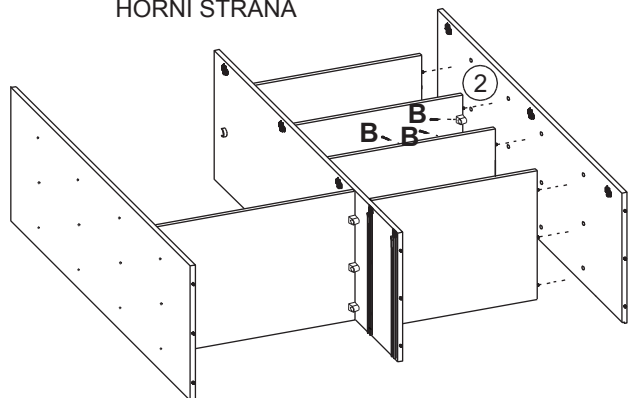

NÁVOD K MONTÁŽI

Skříň 4dveřová GRAND PRIX

208283

250 min

SEZNAM DÍLŮ

KS

1 - HORNÍ DESKA	1
2 - BOČNICE	2
3 - LEVÁ STŘEDNÍ PŘEPÁŽKA	1
4 - ŠIRŠÍ PEVNÁ POLICE	1
5 - DNO	1
6 - ZÁSUVKOVÝ POJEZD	4
7 - UŽŠÍ ZÁDA	2
8 - NOHA	8
9 - DVEŘE SE ZRCADLEM	2
10 - ŠATNÍ TYČ	1
11 - ČELO ZÁSUVKY	2
12 - LEVÝ BOK ZÁSUVKY	2
13 - DNO ZÁSUVKY	2
14 - PRAVÝ BOK ZÁSUVKY	2
15 - ZADNÍ DÍL ZÁSUVKY	2
16 - PRAVÁ STŘEDNÍ PŘEPÁŽKA	1
17 - PLNÉ DVEŘE	2
18 - ŠIRŠÍ ZÁDA	2
19 - PEVNÁ POLICE	2
20 - POLICE	6
21 - SPOJKA ZAD	1
22 - HORNÍ ČELO	1
23 - VNITŘNÍ ZADNÍ PŘÍČKA	1
24 - VÝZTUHA ZÁSUVKY	2

1

2

3

4

5

6

7

HORNÍ STRANA