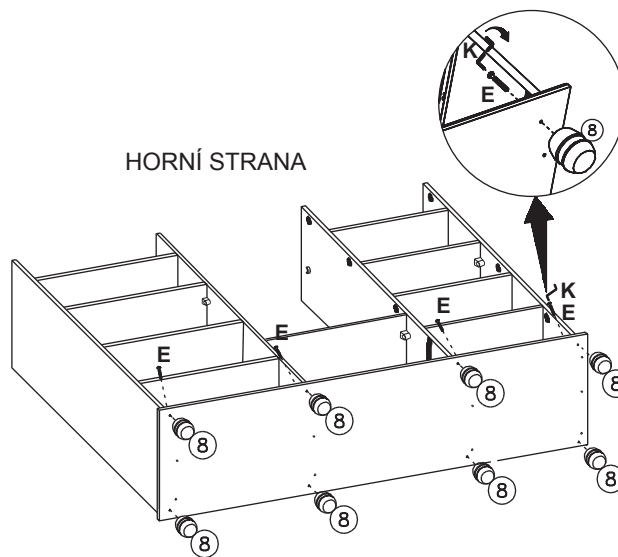

NÁVOD K MONTÁŽI

Skříň 4dveřová GRAND PRIX

208283

250 min

SEZNAM DÍLŮ

KS

1 - HORNÍ DESKA	1
2 - BOČNICE	2
3 - LEVÁ STŘEDNÍ PŘEPÁŽKA	1
4 - ŠIRŠÍ PEVNÁ POLICE	1
5 - DNO	1
6 - ZÁSUVKOVÝ POJEZD	4
7 - UŽŠÍ ZÁDA	2
8 - NOHA	8
9 - DVEŘE SE ZRCADLEM	2
10 - ŠATNÍ TYČ	1
11 - ČELO ZÁSUVKY	2
12 - LEVÝ BOK ZÁSUVKY	2
13 - DNO ZÁSUVKY	2
14 - PRAVÝ BOK ZÁSUVKY	2
15 - ZADNÍ DÍL ZÁSUVKY	2
16 - PRAVÁ STŘEDNÍ PŘEPÁŽKA	1
17 - PLNÉ DVEŘE	2
18 - ŠIRŠÍ ZÁDA	2
19 - PEVNÁ POLICE	2
20 - POLICE	6
21 - SPOJKA ZAD	1
22 - HORNÍ ČELO	1
23 - VNITŘNÍ ZADNÍ PŘÍČKA	1
24 - VÝZTUHA ZÁSUVKY	2

SPODNÍ STRANA

8

HORNÍ STRANA

SPODNÍ STRANA

9

HORNÍ STRANA

SPODNÍ STRANA

10

HORNÍ STRANA

SPODNÍ STRANA

11

HORNÍ STRANA

SPODNÍ STRANA

12

SPODNÍ STRANA

HORNÍ STRANA