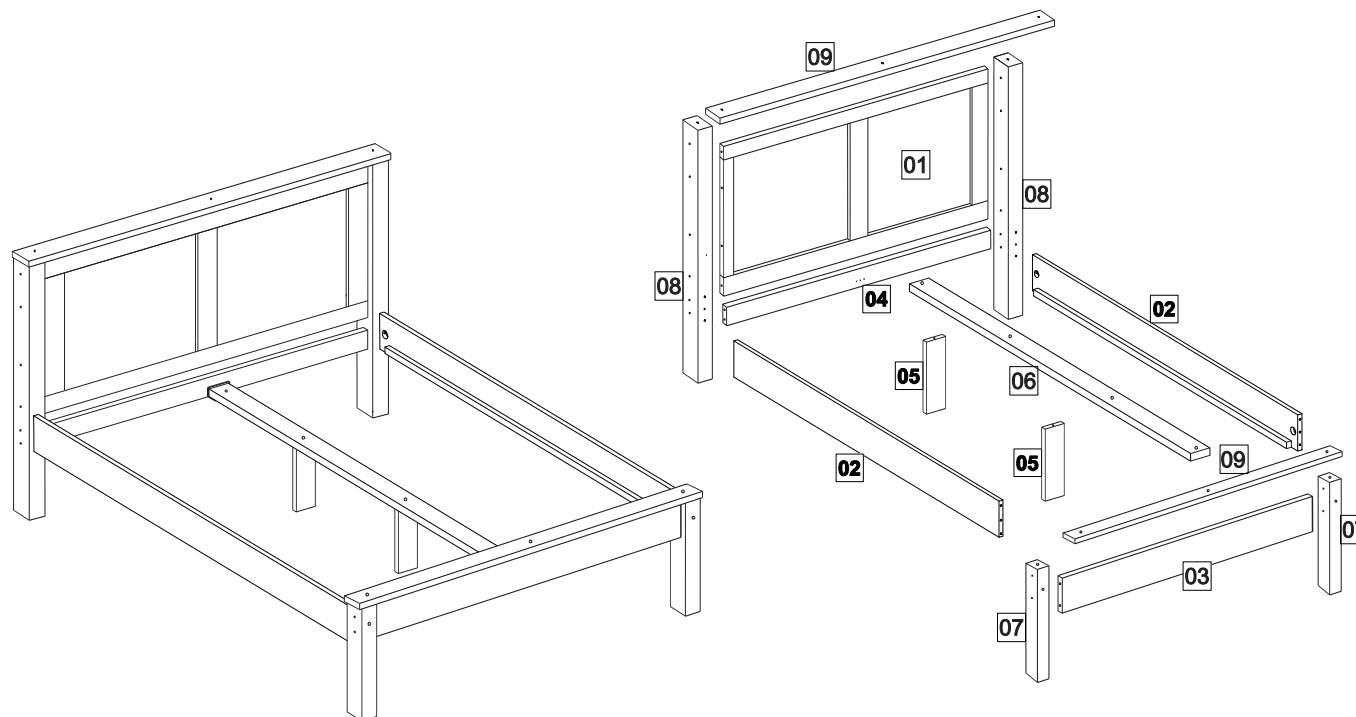

# NÁVOD K MONTÁŽI

## Dvoulůžko 180 × 200 TOPAZIO

### SEZNAM DÍLŮ

KS

01 - ZADNÍ ČELO	1
02 - BOČNICE	2
03 - PŘEDNÍ ČELO	1
04 - ZADNÍ DOLNÍ PŘÍČKA	1
05 - STŘEDNÍ NOHA	2
06 - STŘEDOVÁ VÝZTUHA	1
07 - PŘEDNÍ NOHA	2
06 - ZADNÍ NOHA	2
09 - HORNÍ OZDOBNÁ PŘÍČKA	2

01

02

03

04

05

06