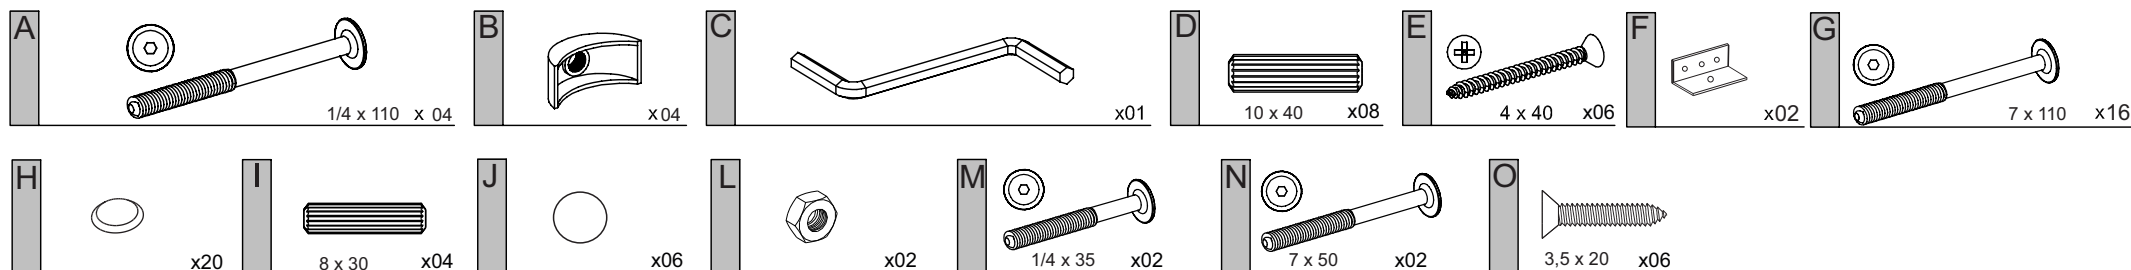

### SEZNAM DÍLŮ

KS

01 - ZADNÍ ČELO	1
02 - BOČNICE	2
03 - PŘEDNÍ ČELO	1
04 - ZADNÍ DOLNÍ PŘÍČKA	1
05 - STŘEDNÍ NOHA	2
06 - STŘEDOVÁ VÝZTUHA	1
07 - PŘEDNÍ NOHA	2
06 - ZADNÍ NOHA	2
09 - HORNÍ OZDOBNÁ PŘÍČKA	2