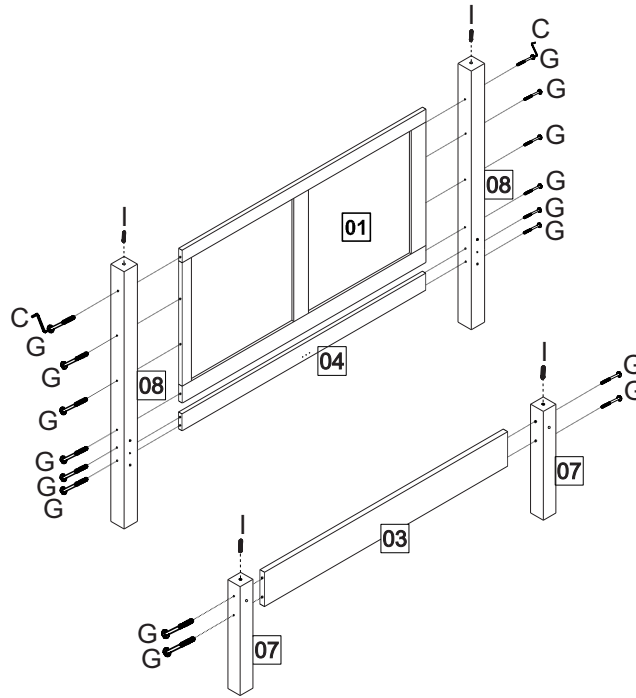

NÁVOD K MONTÁŽI

Dvoulůžko 140 × 200 TOPAZIO

206362

1 h

SEZNAM DÍLŮ

KS

01 - ZADNÍ ČELO	1
02 - BOČNICE	2
03 - PŘEDNÍ ČELO	1
04 - ZADNÍ DOLNÍ PŘÍČKA	1
05 - STŘEDNÍ NOHA	2
06 - STŘEDOVÁ VÝZTUHA	1
07 - PŘEDNÍ NOHA	2
06 - ZADNÍ NOHA	2
09 - HORNÍ OZDOBNÁ PŘÍČKA	2

01

02

03

04

05

06