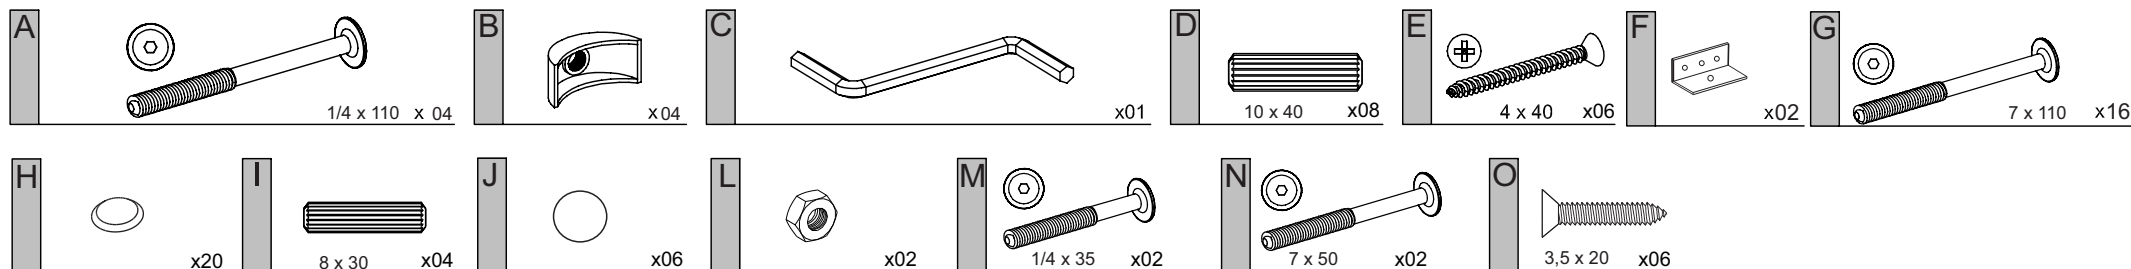

NÁVOD K MONTÁŽI

Dvoulůžko 140 × 200 TOPAZIO

206362

1 h

SEZNAM DÍLŮ

KS

01 - ZADNÍ ČELO	1
02 - BOČNICE	2
03 - PŘEDNÍ ČELO	1
04 - ZADNÍ DOLNÍ PŘÍČKA	1
05 - STŘEDNÍ NOHA	2
06 - STŘEDOVÁ VÝZTUHA	1
07 - PŘEDNÍ NOHA	2
06 - ZADNÍ NOHA	2
09 - HORNÍ OZDOBNÁ PŘÍČKA	2

01

02

03

04

05

06