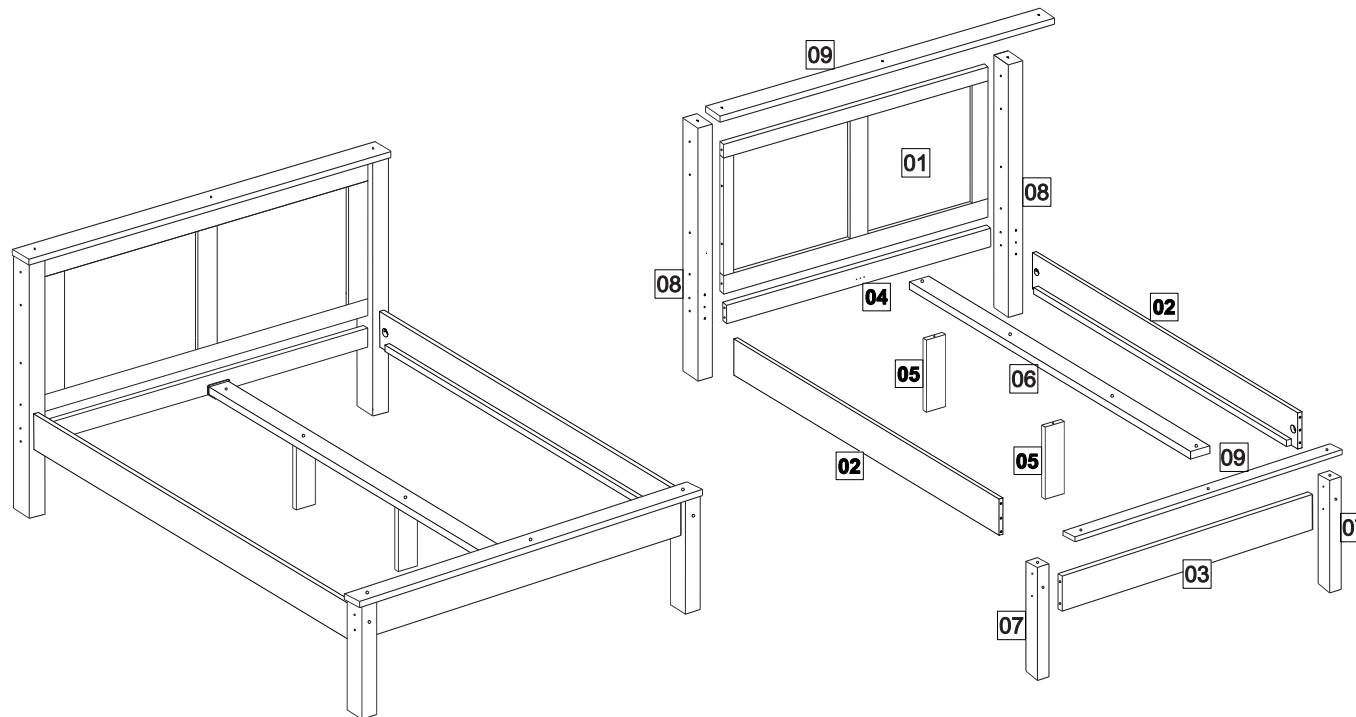

NÁVOD K MONTÁŽI

Dvoulůžko 140 × 200 TOPAZIO

206362

1 h

SEZNAM DÍLŮ

KS

01 - ZADNÍ ČELO	1
02 - BOČNICE	2
03 - PŘEDNÍ ČELO	1
04 - ZADNÍ DOLNÍ PŘÍČKA	1
05 - STŘEDNÍ NOHA	2
06 - STŘEDOVÁ VÝZTUHA	1
07 - PŘEDNÍ NOHA	2
06 - ZADNÍ NOHA	2
09 - HORNÍ OZDOBNÁ PŘÍČKA	2

01

02

03

04

05

06