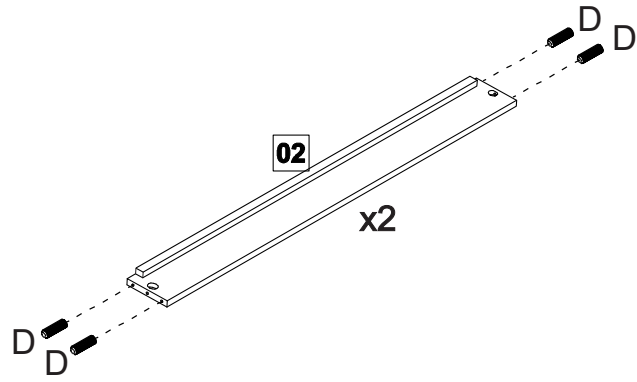

NÁVOD K MONTÁŽI

Dvoulůžko 140 × 200 TOPAZIO

206362

1 h

SEZNAM DÍLŮ

KS

01 - ZADNÍ ČELO	1
02 - BOČNICE	2
03 - PŘEDNÍ ČELO	1
04 - ZADNÍ DOLNÍ PŘÍČKA	1
05 - STŘEDNÍ NOHA	2
06 - STŘEDOVÁ VÝZTUHA	1
07 - PŘEDNÍ NOHA	2
06 - ZADNÍ NOHA	2
09 - HORNÍ OZDOBNÁ PŘÍČKA	2

01

02

03

04

05

06