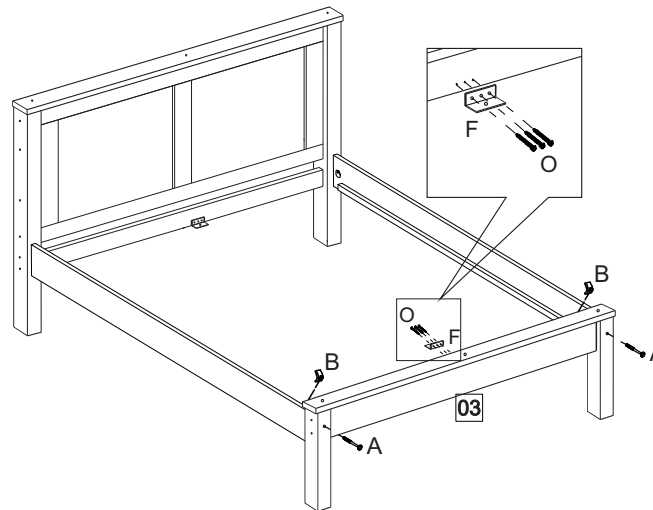

NÁVOD K MONTÁŽI

Dvoulůžko 140 × 200 TOPAZIO

206362

1 h

SEZNAM DÍLŮ

KS

01 - ZADNÍ ČELO	1
02 - BOČNICE	2
03 - PŘEDNÍ ČELO	1
04 - ZADNÍ DOLNÍ PŘÍČKA	1
05 - STŘEDNÍ NOHA	2
06 - STŘEDOVÁ VÝZTUHA	1
07 - PŘEDNÍ NOHA	2
06 - ZADNÍ NOHA	2
09 - HORNÍ OZDOBNÁ PŘÍČKA	2

01

02

03

04

05

06