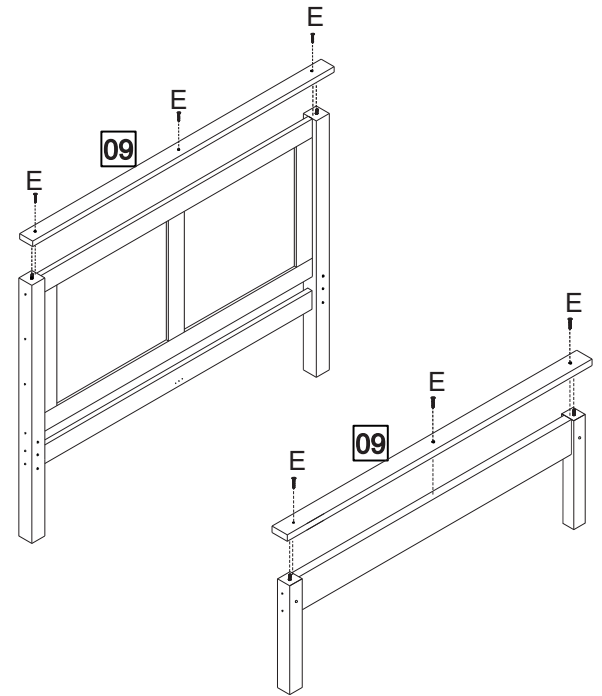

NÁVOD K MONTÁŽI

Dvoulůžko 140 × 200 TOPAZIO

206362

1 h

SEZNAM DÍLŮ

KS

01 - ZADNÍ ČELO	1
02 - BOČNICE	2
03 - PŘEDNÍ ČELO	1
04 - ZADNÍ DOLNÍ PŘÍČKA	1
05 - STŘEDNÍ NOHA	2
06 - STŘEDOVÁ VÝZTUHA	1
07 - PŘEDNÍ NOHA	2
06 - ZADNÍ NOHA	2
09 - HORNÍ OZDOBNÁ PŘÍČKA	2

01

02

03

04

05

06