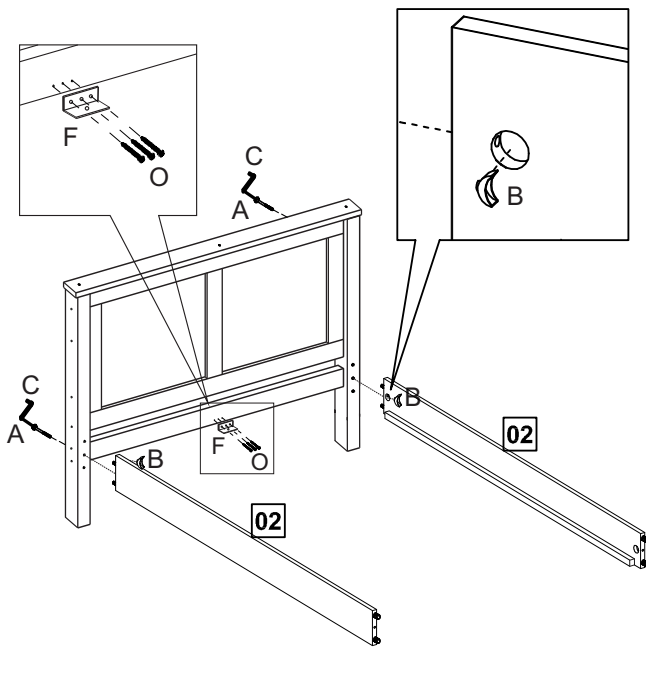

NÁVOD K MONTÁŽI

Dvoulůžko 140 × 200 TOPAZIO

206362

1 h

SEZNAM DÍLŮ

KS

01 - ZADNÍ ČELO	1
02 - BOČNICE	2
03 - PŘEDNÍ ČELO	1
04 - ZADNÍ DOLNÍ PŘÍČKA	1
05 - STŘEDNÍ NOHA	2
06 - STŘEDOVÁ VÝZTUHA	1
07 - PŘEDNÍ NOHA	2
06 - ZADNÍ NOHA	2
09 - HORNÍ OZDOBNÁ PŘÍČKA	2

01

02

03

04

05

06